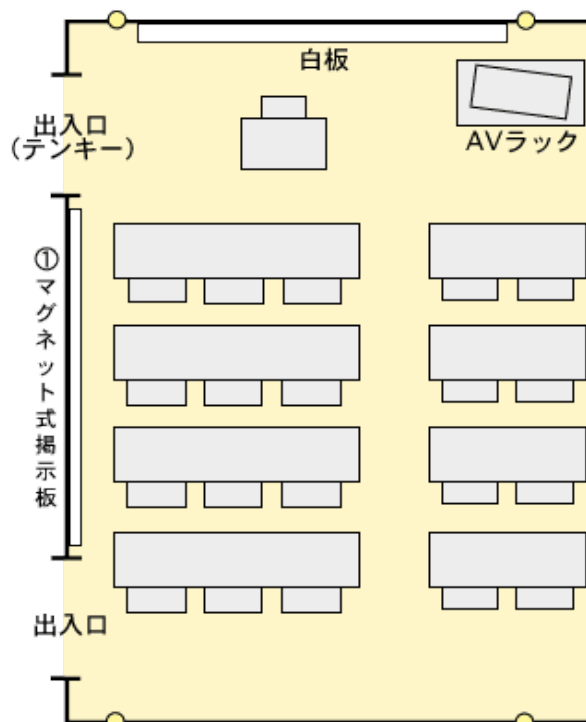

## センター棟 408室 (20人)

### 設備・備品定数

備品名		員数	備品名		員数
机	3人掛け	4	AVラック内	DVD・ビデオデッキ	1
	2人掛け	4		延長コード	1
椅子	20	プロジェクター※		1	
教卓	1	CDラジカセ		1	
講師用椅子	1				

※20人室にはスクリーンが配備されておりません。恐れ入りますが、壁や白板をご活用いただくか、部数に限りがありますが貸出用スクリーンをご利用する等によりご対応願います。

### 配置図

※白板：W3.600×H1.200

※○：電源

※机の配置のために、床に目印のボタンがついています。

※①W2.580×H1.210