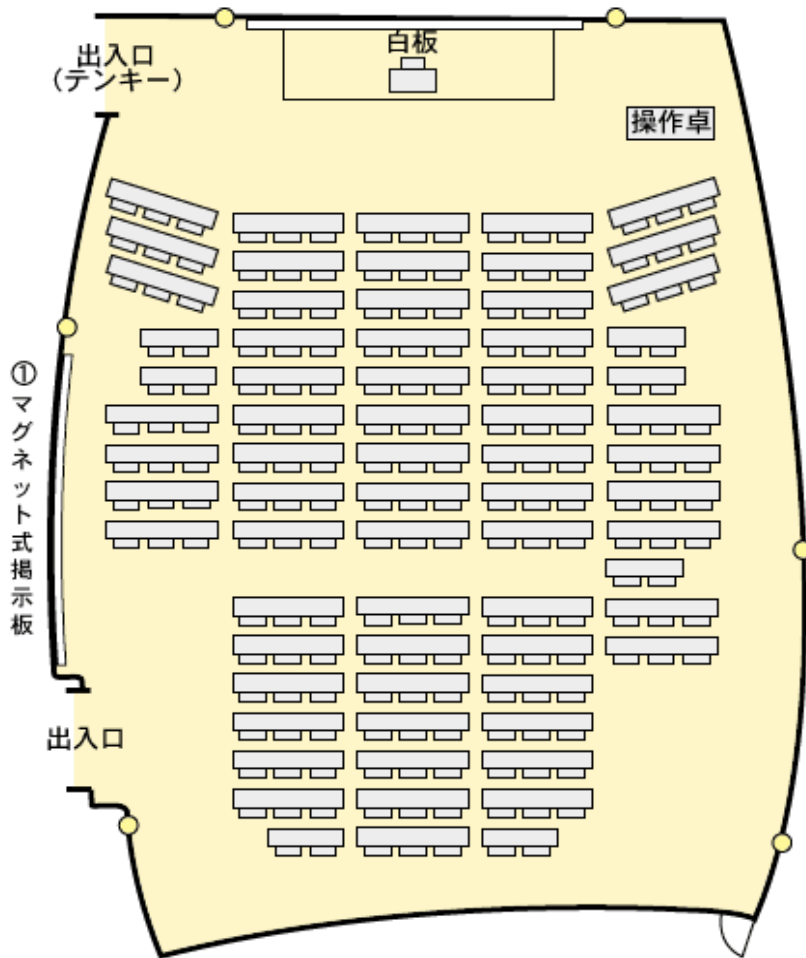

センター棟 102室 (200人 パソコン対応)

設備・備品定数

備品名		員数	備品名		員数	備品名		員数
机	3人掛け	62	パソコン電源		操作卓	書画カメラ	1	
	2人掛け	7	講師用椅子	1		プロジェクター	1	
椅子		200	天吊りモニター	2		CDラジカセ	1	
レクチャー卓	卓上マイク	1	スクリーン (150インチ 電動昇降式)	1		DVDプレーヤー	1	
	ワイヤレス マイク	3 (充電)	マイクスタンド	1		卓上マイク	1	
	充電器	2				場内用マイク	1	

配置図

※白板：W6.000×H2.400、ステージ：W6.140×D1.830×H230

※●：電源

※机の配置のために、床に目印のボタンがついています。

※① W6.350×H1.020

国立オリンピック記念青少年総合センター