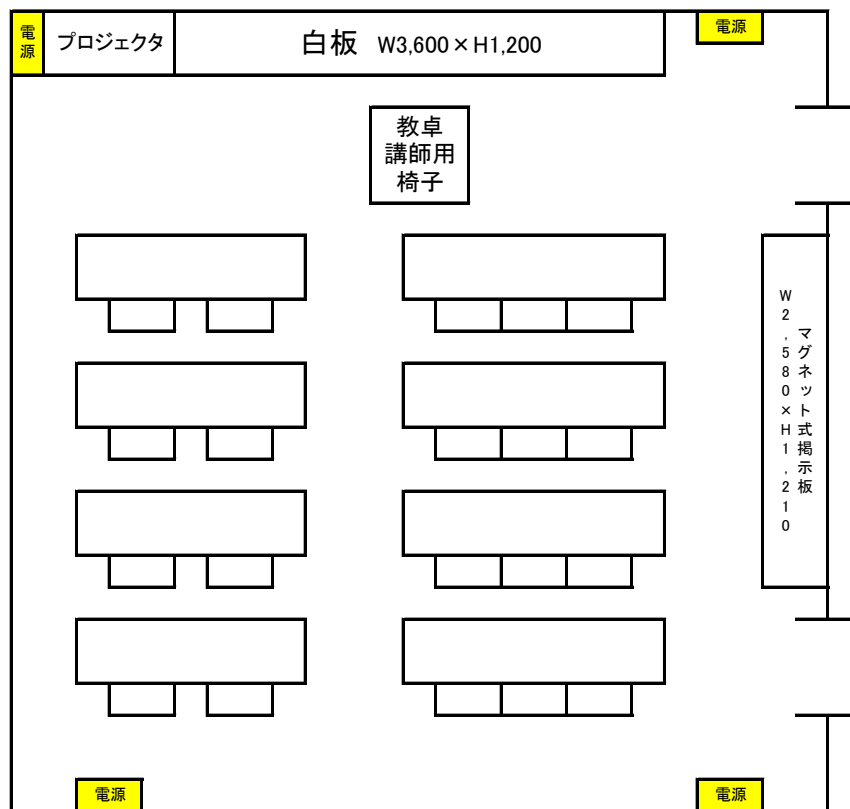

## センター棟 506室 (20人)

### 設備・備品定数

HDMI入力対応

机(3人掛け)×4  
机(4人掛け)×4  
椅子×20  
教卓×1  
講師用椅子×1  
キャスター付きプロジェクタ台×1  
プロジェクタ(HDMI入力対応)×1  
HDMIケーブル5m×1  
延長コード×1

※上記に記載のない備品については、利用案内で借用手続きを行ってください。  
(一部備品は数に限りがございます。)

### 配置図

国立オリンピック記念青少年総合センター