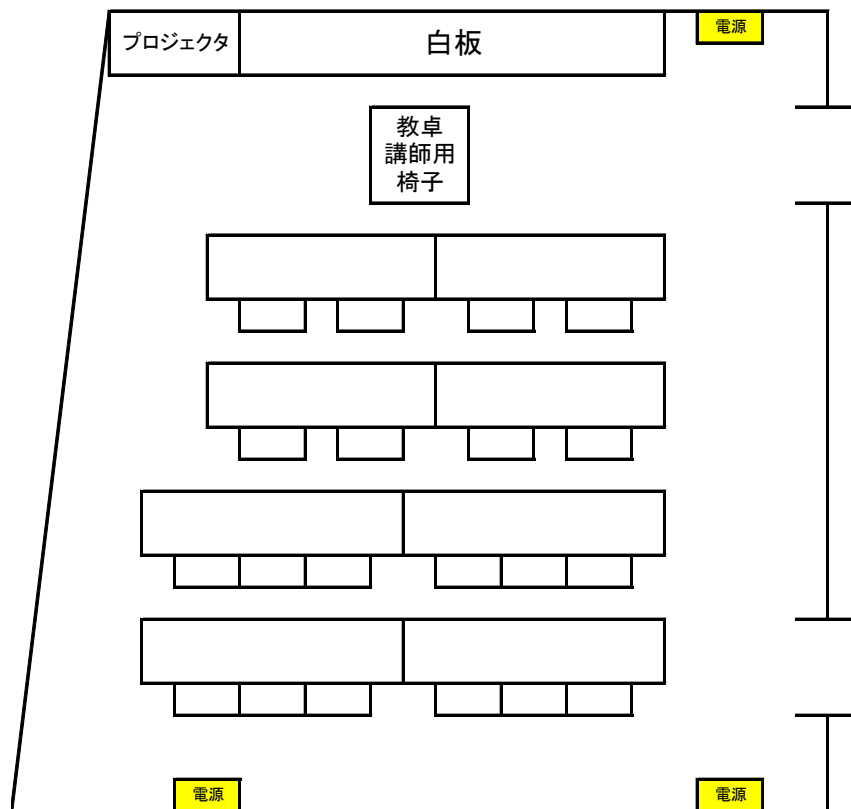

センター棟 4A室 (20人)

設備・備品定数

HDMI入力対応

机(3人掛け)×4
机(4人掛け)×4
椅子×20
教卓×1
講師用椅子×1
キャスター付きプロジェクタ台×1
プロジェクタ(HDMI入力対応)×1
HDMIケーブル5m×1
延長コード×1

※上記に記載のない備品については、利用案内で借用手続きを行ってください。
(一部備品は数に限りがございます。)

配置図

国立オリンピック記念青少年総合センター