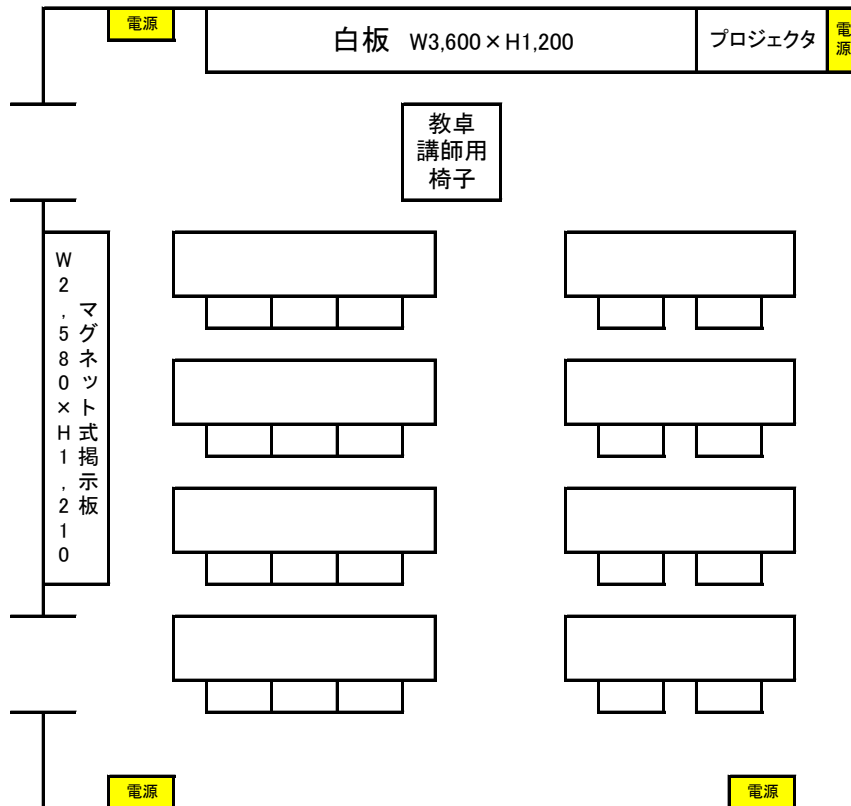

センター棟 408室 (20人)

設備・備品定数

HDMI入力対応

机(3人掛け)×4
机(4人掛け)×4
椅子×20
教卓×1
講師用椅子×1
キャスター付きプロジェクタ台×1
プロジェクタ(HDMI入力対応)×1
HDMIケーブル5m×1
延長コード×1

※上記に記載のない備品については、利用案内で借用手続きを行ってください。
(一部備品は数に限りがございます。)

配置図

国立オリンピック記念青少年総合センター