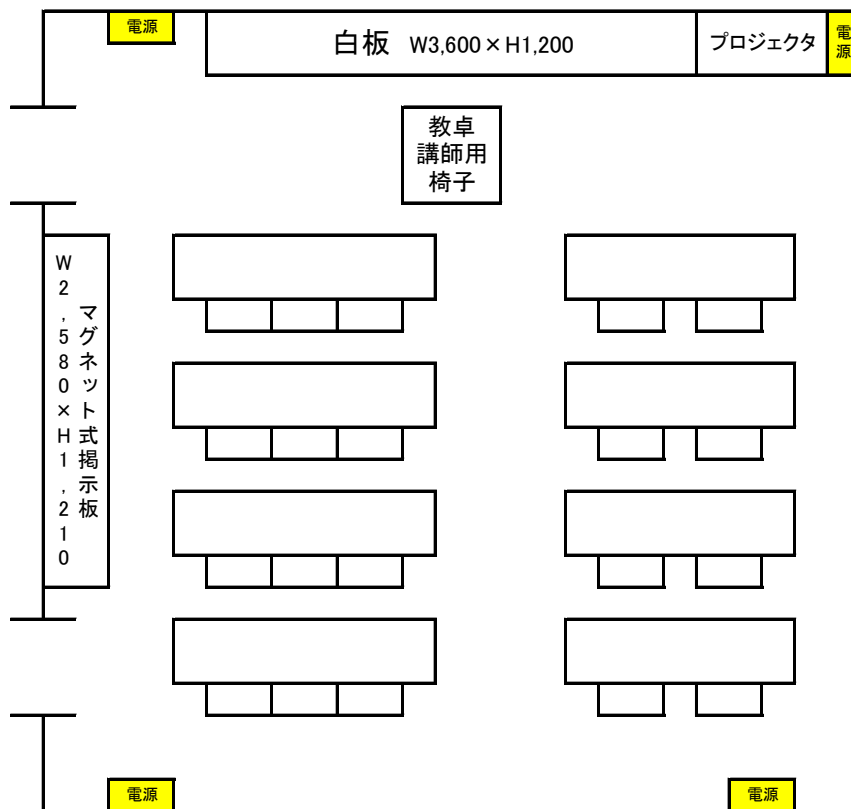

## センター棟 407室 (20人)

設備・備品定数

HDMI入力対応

机(3人掛け)×4  
机(4人掛け)×4  
椅子×20  
教卓×1  
講師用椅子×1  
キャスター付きプロジェクタ台×1  
プロジェクタ(HDMI入力対応)×1  
HDMIケーブル5m×1  
延長コード×1

※上記に記載のない備品については、利用案内で借用手続きを行ってください。  
(一部備品は数に限りがございます。)

### 配置図

国立オリンピック記念青少年総合センター