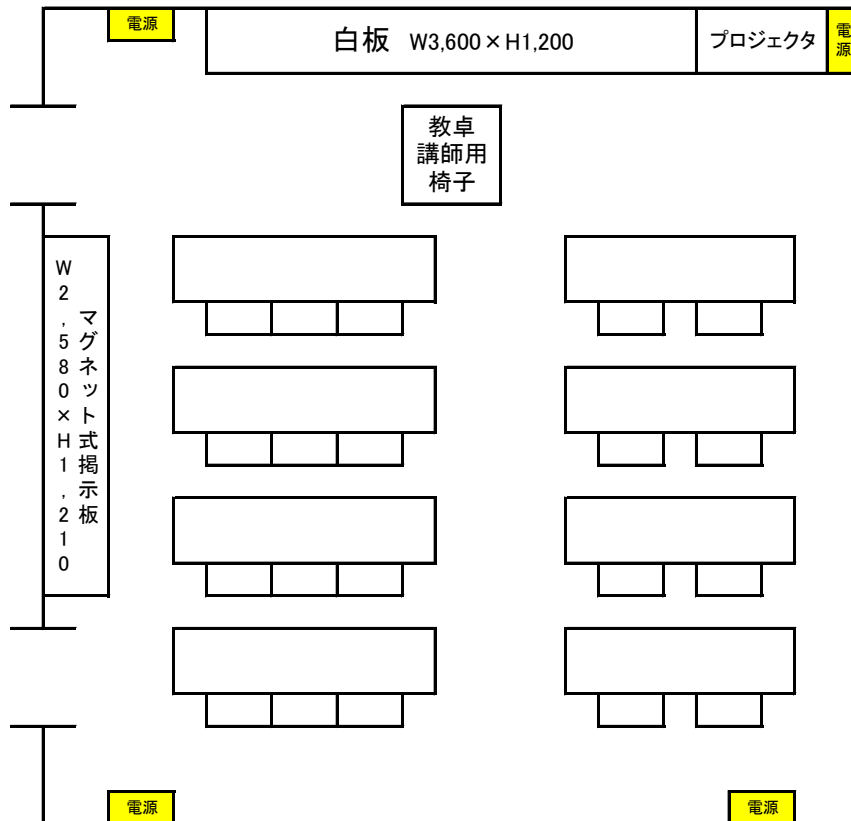

センター棟 303室 (20人)

設備・備品定数

HDMI入力対応

机(3人掛け)×4
机(4人掛け)×4
椅子×20
教卓×1
講師用椅子×1
キャスター付きプロジェクタ台×1
プロジェクタ(HDMI入力対応)×1
HDMIケーブル5m×1
延長コード×1

※上記に記載のない備品については、利用案内で借用手続きを行ってください。
(一部備品は数に限りがございます。)

配置図

国立オリンピック記念青少年総合センター