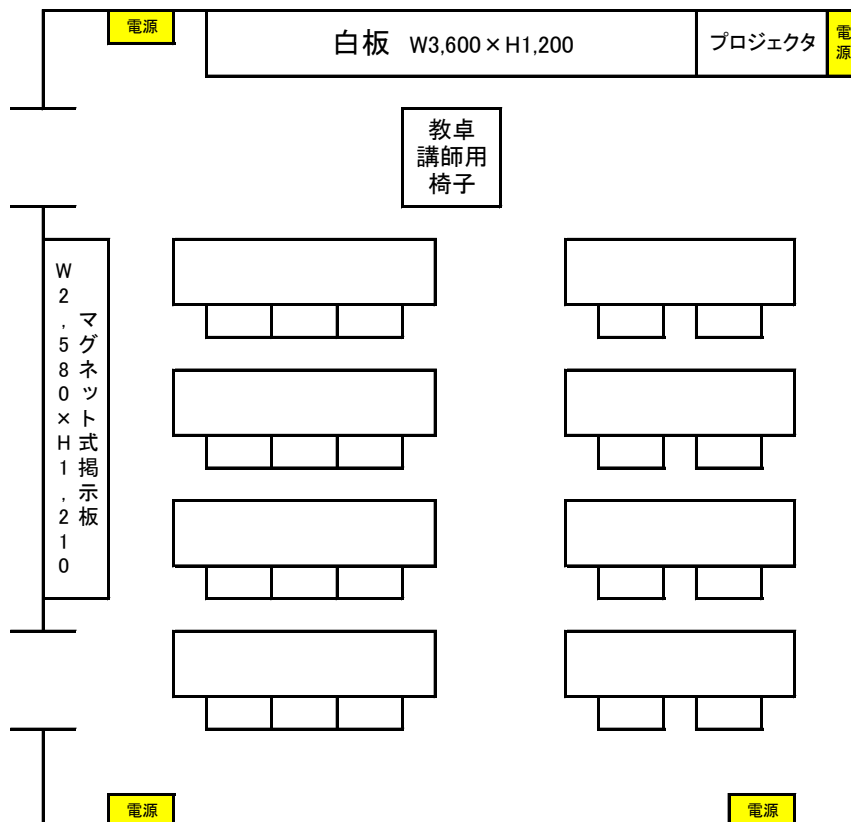

センター棟 300室 (20人)

設備・備品定数

HDMI入力対応

机(3人掛け)×4
机(4人掛け)×4
椅子×20
教卓×1
講師用椅子×1
キャスター付きプロジェクタ台×1
プロジェクタ(HDMI入力対応)×1
HDMIケーブル5m×1
延長コード×1

※上記に記載のない備品については、利用案内で借用手続きを行ってください。
(一部備品は数に限りがございます。)

配置図

国立オリンピック記念青少年総合センター