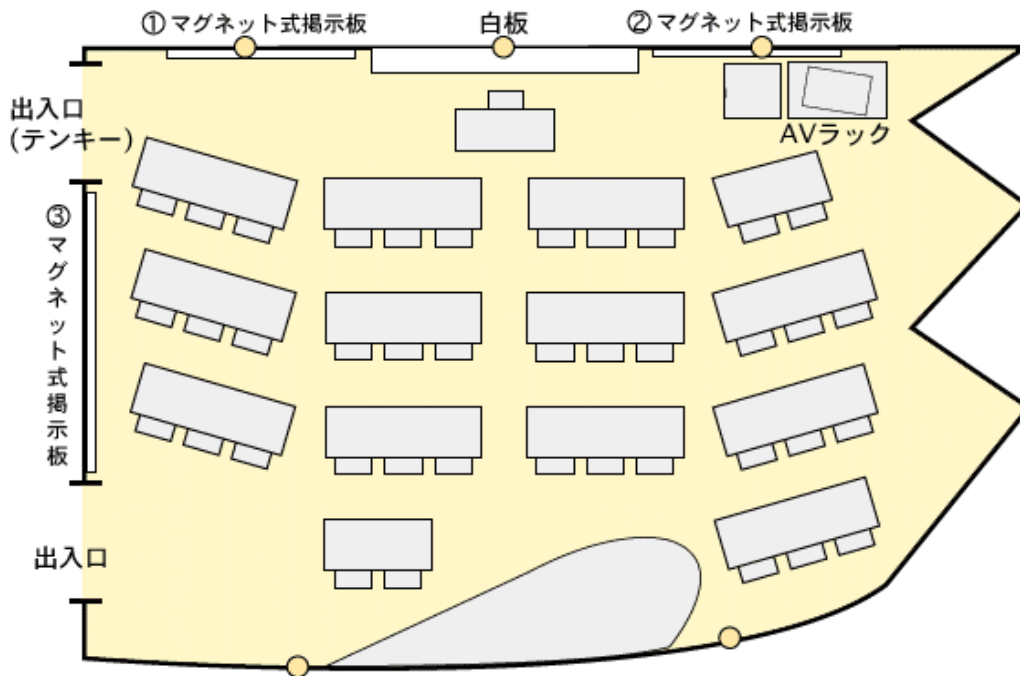

## センター棟 107室 (PC 40人)

設備・備品定数

HDMI入力対応

備品名		員数	備品名		員数
机	2人掛け	2	AVラック内	DVD・ビデオデッキ	1
	3人掛け	12		プロジェクター	1
椅子	40	CDラジカセ		1	
教卓	1	延長コード		1	
講師用椅子	1	HDMIケーブル5m		1	
パソコン電源	40				
スクリーン	1				
プロジェクター台	1				

### 配置図

※白板 : W4.800×H1.214

※○: 電源

※机の配置のために、床に目印のボタンがついています。

※① W2.230×H1.240

② W3.070×H1.240

③ W3.550×H1.240