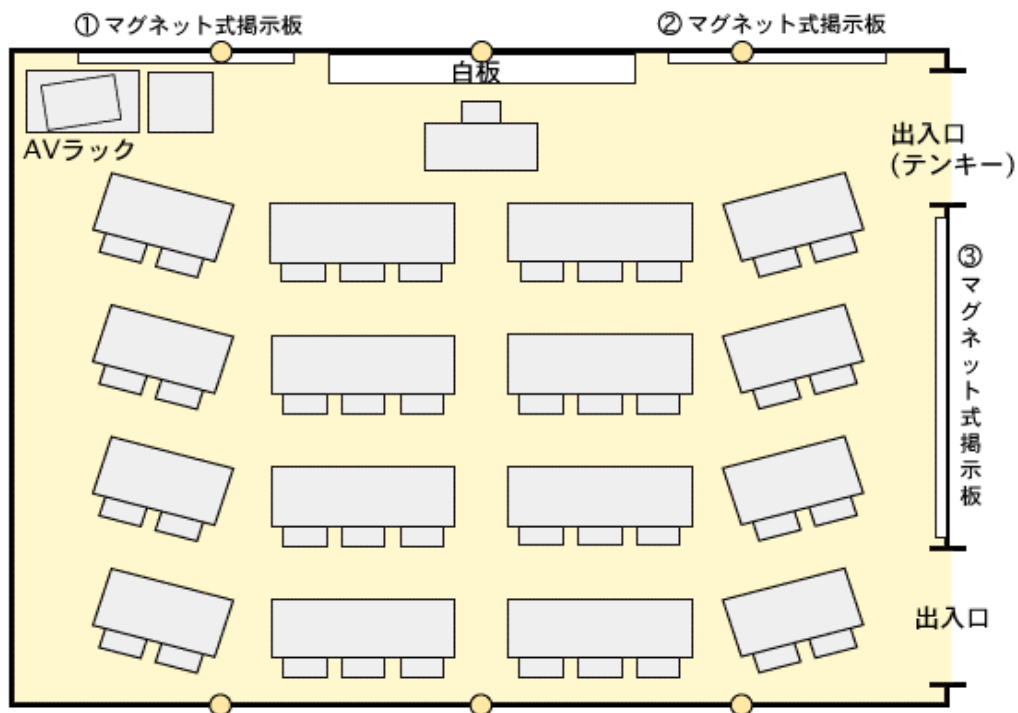

## センター棟 514室 (40人)

設備・備品定数

プロジェクターHDMI対応

備品名		員数	備品名		員数
机	3人掛け	8	AVラック内	DVD・ビデオデッキ	1
	2人掛け	8		プロジェクター	1
椅子	40	CDプレイヤー		1	
教卓	1	延長コード		1	
講師用椅子	1				
プロジェクター台	1				
スクリーン 80インチ	1				

### 配置図

※白板：W4.400×H1.200

※○：電源

※机の配置のために、床に目印のボタンがついています。

※① W1.570×H1.240

② W2.470×H1.240

③ W2.630×H1.240