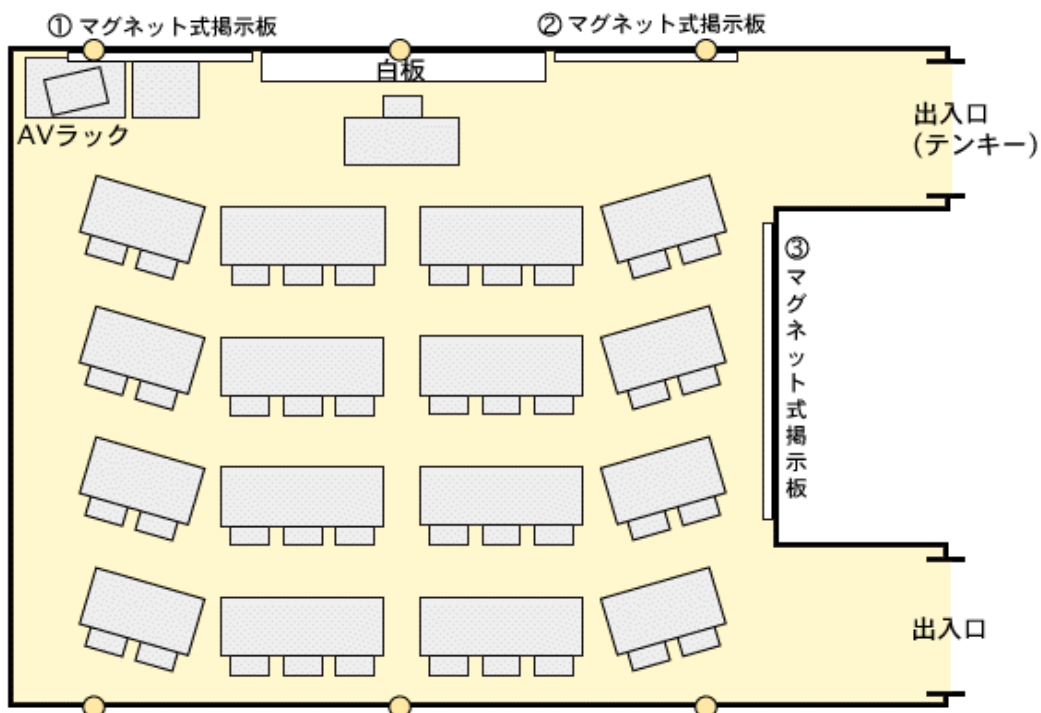

## センター棟 512室 (40人)

設備・備品定数

プロジェクターHDMI対応

備品名		員数	備品名		員数
机	3人掛け	8	AVラック内	DVD・ビデオデッキ	1
	2人掛け	8		プロジェクター	1
椅子	40	CDプレイヤー		1	
教卓	1	延長コード		1	
講師用椅子	1				
プロジェクター台	1				
スクリーン 80インチ	1				

### 配置図

※白板 : W4.800×H1.200

※●: 電源

※机の配置のために、床に目印のボタンがついています。

※① W1.320×H1.240

② W3.020×H1.240