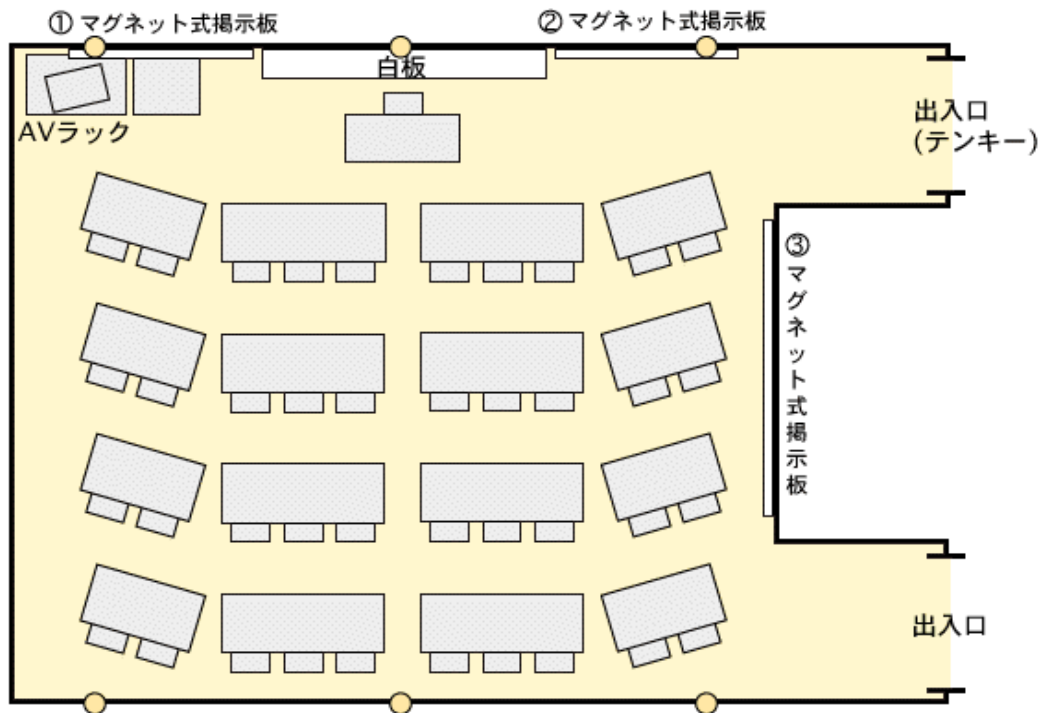

## センター棟 511室 (40人)

設備・備品定数

プロジェクターHDMI対応

備品名		員数	備品名		員数
机	3人掛け	8	AVラック内	DVD・ビデオデッキ	1
	2人掛け	8		プロジェクター	1
椅子	40	CDプレイヤー		1	
教卓	1	延長コード		1	
講師用椅子	1				
プロジェクター台	1				
スクリーン 80インチ	1				

### 配置図

- ※白板 : W4.800×H1.200
- ※●: 電源
- ※机の配置のために、床に目印のボタンがついています。
- ※① W1.320×H1.240
- ② W3.020×H1.240