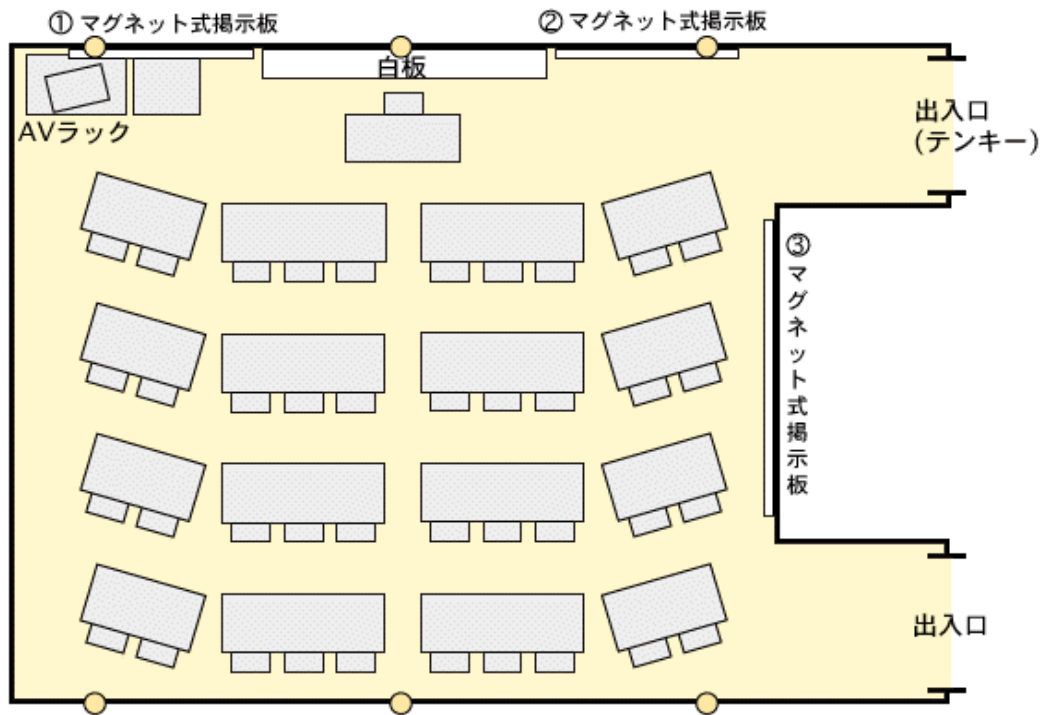

センター棟 510室 (40人)

設備・備品定数

プロジェクターHDMI対応

備品名		員数	備品名		員数
机	3人掛け	8	AVラック内	DVD・ビデオデッキ	1
	2人掛け	8		プロジェクター	1
椅子	40	CDプレイヤー		1	
教卓	1	延長コード		1	
講師用椅子	1				
プロジェクター台	1				
スクリーン 80インチ	1				

配置図

※白板：W4.800×H1.200

※○：電源

※机の配置のために、床に目印のボタンがついています。

※① W1.320×H1.240

② W3.020×H1.240