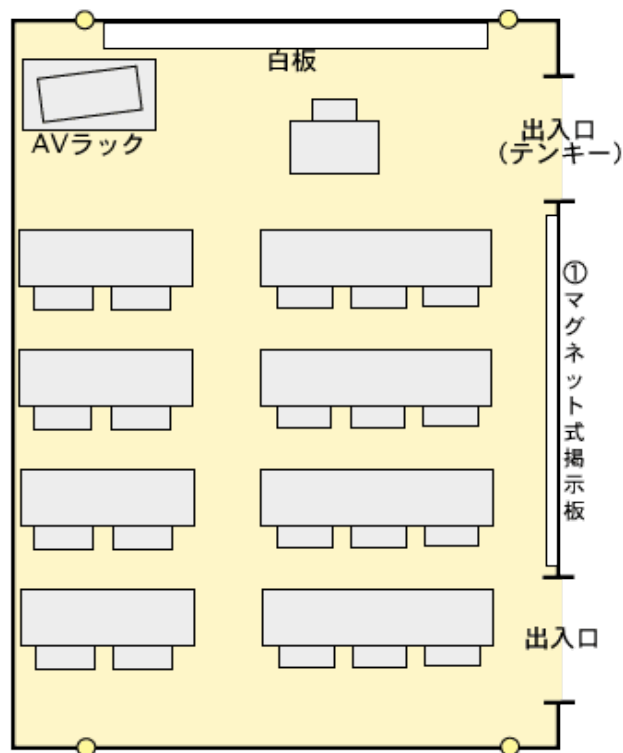

センター棟 508室 (20人)

設備・備品定数

プロジェクターVGA対応

| 備品名 | | 員数 | 備品名 | | 員数 |
|-------|------|----|--------|------------|----|
| 机 | 3人掛け | 4 | AVラック内 | DVD・ビデオデッキ | 1 |
| | 2人掛け | 4 | | 延長コード | 1 |
| 椅子 | | 20 | | プロジェクター※ | 1 |
| 教卓 | | 1 | | CDプレイヤー | 1 |
| 講師用椅子 | | 1 | | | |

※20人室にはスクリーンが配備されておりません。恐れ入りますが、壁や白板をご活用いただくか、部数に限りがありますが貸出用スクリーンをご利用する等によりご対応願います。

配置図

※白板：W2.400×H1.200

※●：電源

※机の配置のために、床に目印のボタンがついています。

※① W2.630×H1.200