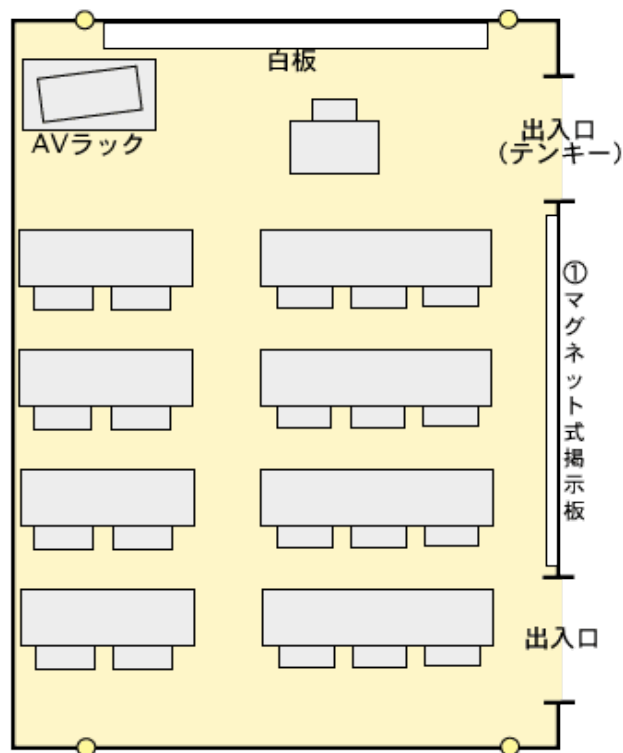

センター棟 507室 (20人)

設備・備品定数

プロジェクターVGA対応

備品名		員数	備品名		員数
机	3人掛け	4	AVラック内	DVD・ビデオデッキ	1
	2人掛け	4		延長コード	1
椅子		20		プロジェクター※	1
教卓		1		CDプレイヤー	1
講師用椅子		1			

※20人室にはスクリーンが配備されておりません。恐れ入りますが、壁や白板をご活用いただくか、部数に限りがありますが貸出用スクリーンをご利用する等によりご対応願います。

配置図

※白板：W2.400×H1.200

※●：電源

※机の配置のために、床に目印のボタンがついています。

※① W2.630×H1.200