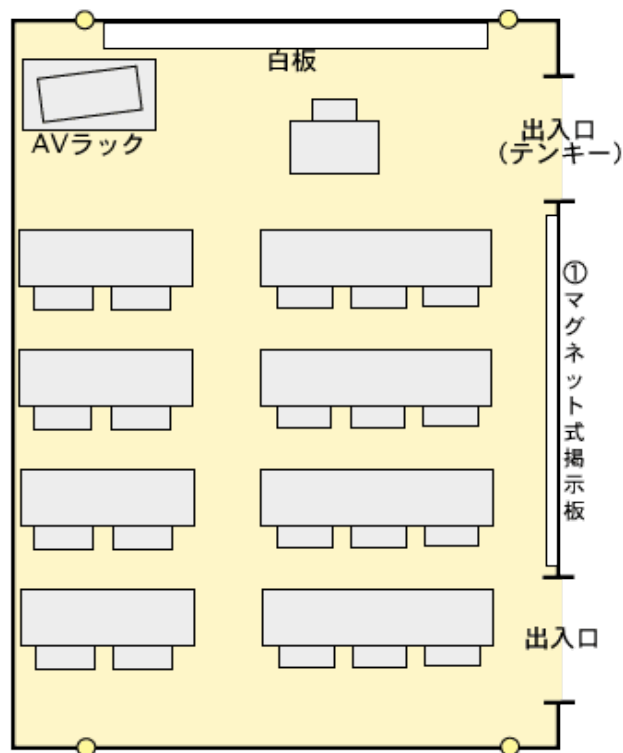

センター棟 506室 (20人)

設備・備品定数

プロジェクターVGA対応

備品名		員数	備品名		員数
机	3人掛け	4	AVラック内	DVD・ビデオデッキ	1
	2人掛け	4		延長コード	1
椅子		20		プロジェクター※	1
教卓		1		CDプレイヤー	1
講師用椅子		1			

※20人室にはスクリーンが配備されておりません。恐れ入りますが、壁や白板をご活用いただくか、部数に限りがありますが貸出用スクリーンをご利用する等によりご対応願います。

配置図

※白板：W2.400×H1.200

※●：電源

※机の配置のために、床に目印のボタンがついています。

※① W2.630×H1.200