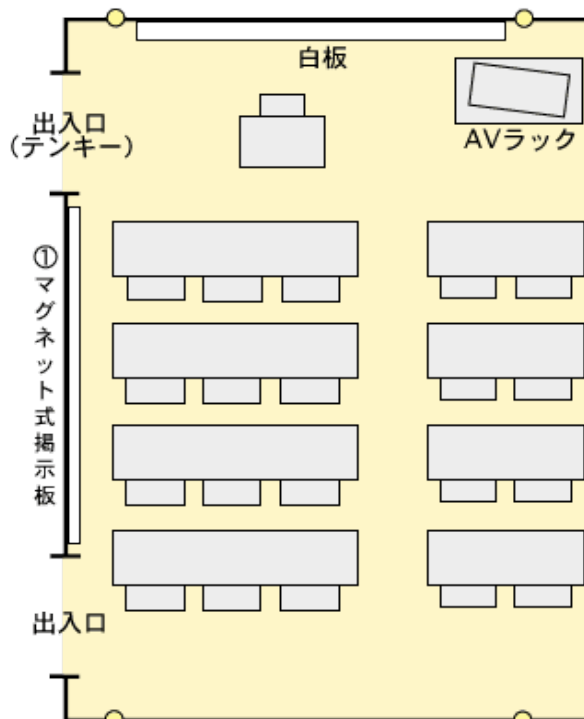

センター棟 505室 (20人)

設備・備品定数

プロジェクターVGA対応

備品名		員数	備品名		員数
机	3人掛け	4	AVラック内	DVD・ビデオデッキ	1
	2人掛け	4		延長コード	1
椅子	20	プロジェクター※		1	
教卓	1	CDプレイヤー		1	
講師用椅子	1				

※20人室にはスクリーンが配備されておりません。恐れ入りますが、壁や白板をご活用いただくか、部数に限りがありますが貸出用スクリーンをご利用する等によりご対応願います。

配置図

※白板：W3.600×H1.200

※●：電源

※机の配置のために、床に目印のボタンがついています。

※① W2.580×H1.210