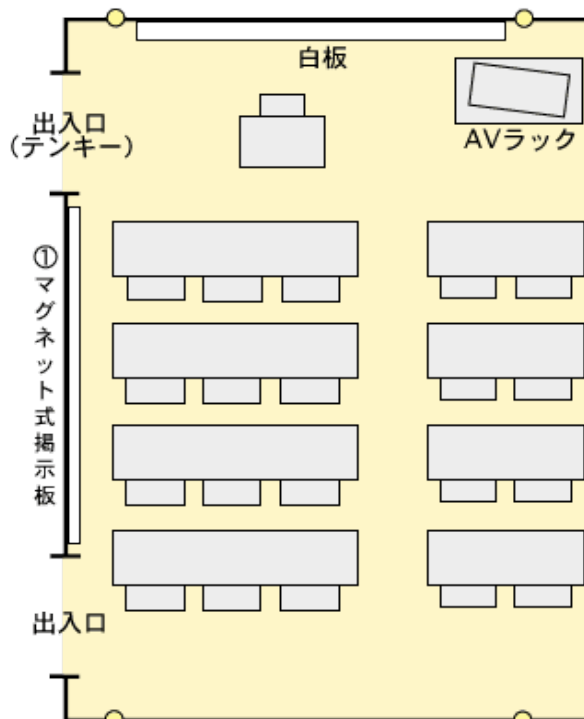

センター棟 504室 (20人)

設備・備品定数

プロジェクターVGA対応

備品名		員数	備品名		員数
机	3人掛け	4	AVラック内	DVD・ビデオデッキ	1
	2人掛け	4		延長コード	1
椅子	20	プロジェクター※		1	
教卓	1	CDプレイヤー		1	
講師用椅子	1				

※20人室にはスクリーンが配備されておりません。恐れ入りますが、壁や白板をご活用いただくか、部数に限りがありますが貸出用スクリーンをご利用する等によりご対応願います。

配置図

※白板：W3.600×H1.200

※●：電源

※机の配置のために、床に目印のボタンがついています。

※① W2.580×H1.210