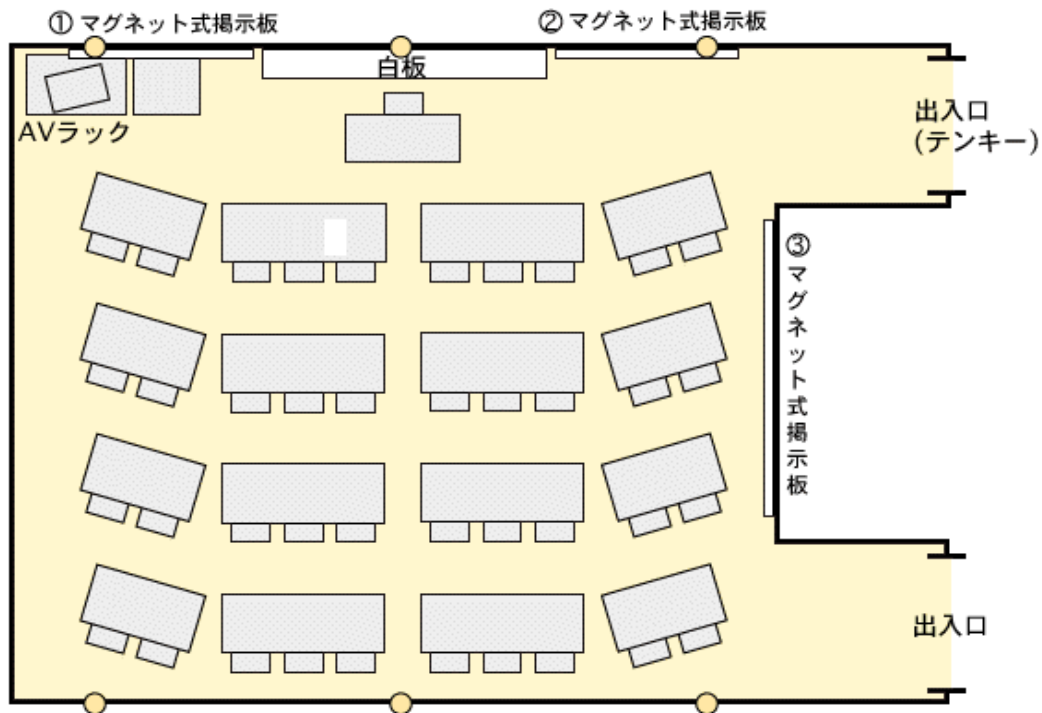

## センター棟 502室 (40人)

設備・備品定数

プロジェクターVGA対応

備品名		員数	備品名		員数
机	3人掛け	8	AVラック内	DVD・ビデオデッキ	1
	2人掛け	8		プロジェクター	1
椅子	40	CDプレイヤー		1	
教卓	1	延長コード		1	
講師用椅子	1				
プロジェクター台	1				
スクリーン 80インチ	1				

### 配置図

※白板 : W4.800×H1.200

※●: 電源

※机の配置のために、床に目印のボタンがついています。

※① W1.320×H1.240

② W3.020×H1.240