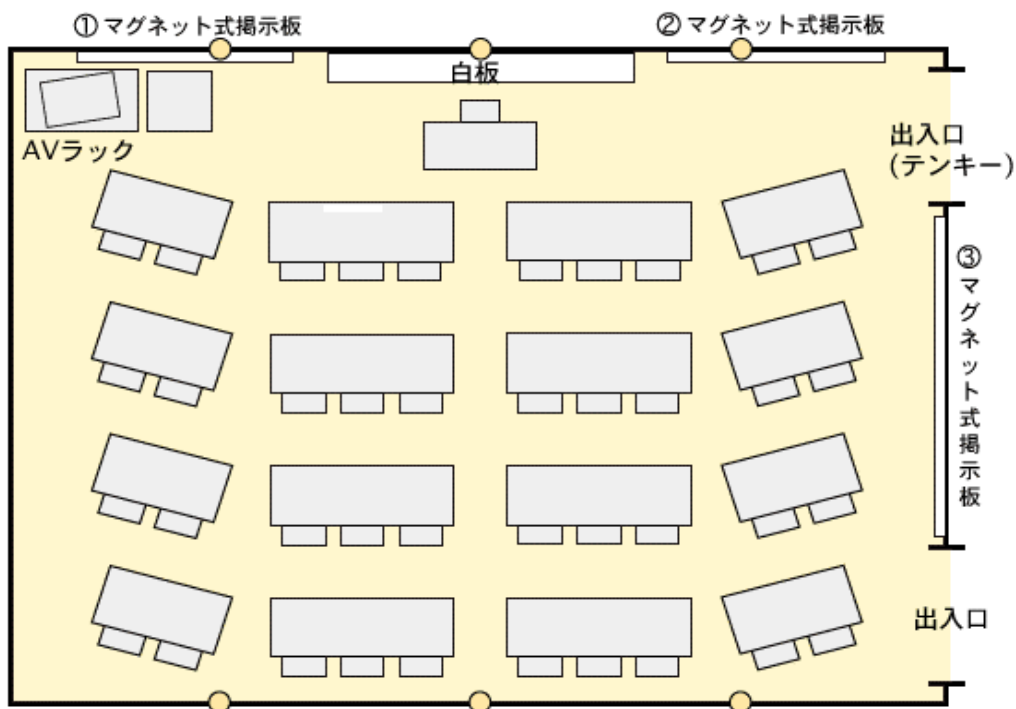

## センター棟 414室 (40人)

設備・備品定数

プロジェクターHDMI対応

備品名		員数	備品名		員数
机	3人掛け	8	AVラック内	DVD・ビデオデッキ	1
	2人掛け	8		プロジェクター	1
椅子	40	CDプレイヤー		1	
教卓	1	延長コード		1	
講師用椅子	1				
プロジェクター台	1				
スクリーン	1				

### 配置図

※白板 : W4.800×H1.200

※●: 電源

※机の配置のために、床に目印のボタンがついています。

※ ① W990×H1.240

② W2.190×H1.240

③ W2.440×H1.240