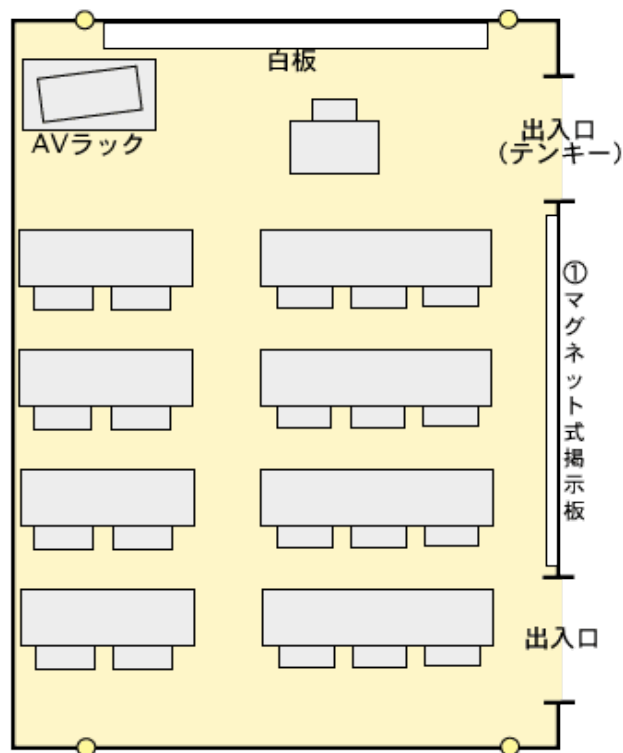

センター棟 413室 (20人)

設備・備品定数

プロジェクターVGA対応

備品名		員数	備品名		員数
机	3人掛け	4	AVラック内	DVD・ビデオデッキ	1
	2人掛け	4		延長コード	1
椅子		20		プロジェクター※	1
教卓		1		CDプレイヤー	1
講師用椅子		1			

※20人室にはスクリーンが配備されておりません。恐れ入りますが、壁や白板をご活用いただくか、部数に限りがありますが貸出用スクリーンをご利用する等によりご対応願います。

配置図

※白板：W2.400×H1.200

※●：電源

※机の配置のために、床に目印のボタンがついています。

※① W2.630×H1.200