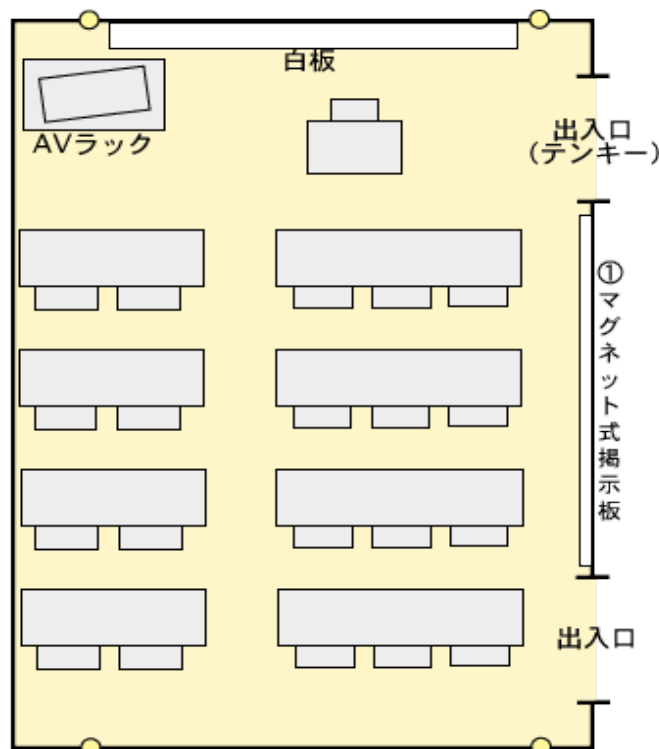

センター棟 412室 (20人)

設備・備品定数

プロジェクターVGA対応

備品名		員数	備品名		員数
机	3人掛け	4	AVラック内	DVD・ビデオデッキ	1
	2人掛け	4		延長コード	1
椅子		20		プロジェクター※	1
教卓		1		CDプレイヤー	1
講師用椅子		1			

※20人室にはスクリーンが配備されておりません。恐れ入りますが、壁や白板をご活用いただくか、部数に限りがありますが貸出用スクリーンをご利用する等によりご対応願います。

配置図

※白板：W2.400×H1.200

※●：電源

※机の配置のために、床に目印のボタンがついています。

※① W2.630×H1.200