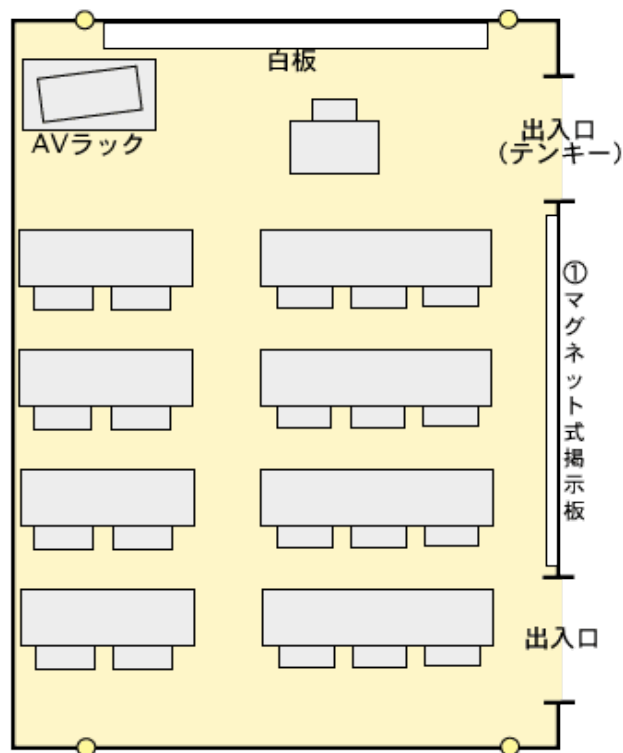

センター棟 411室 (20人)

設備・備品定数

プロジェクターVGA対応

備品名		員数	備品名		員数
机	3人掛け	4	AVラック内	DVD・ビデオデッキ	1
	2人掛け	4		延長コード	1
椅子		20		プロジェクター※	1
教卓		1		CDプレイヤー	1
講師用椅子		1			

※20人室にはスクリーンが配備されておりません。恐れ入りますが、壁や白板をご活用いただくか、部数に限りがありますが貸出用スクリーンをご利用する等によりご対応願います。

配置図

※白板：W2.400×H1.200

※●：電源

※机の配置のために、床に目印のボタンがついています。

※① W2.630×H1.200