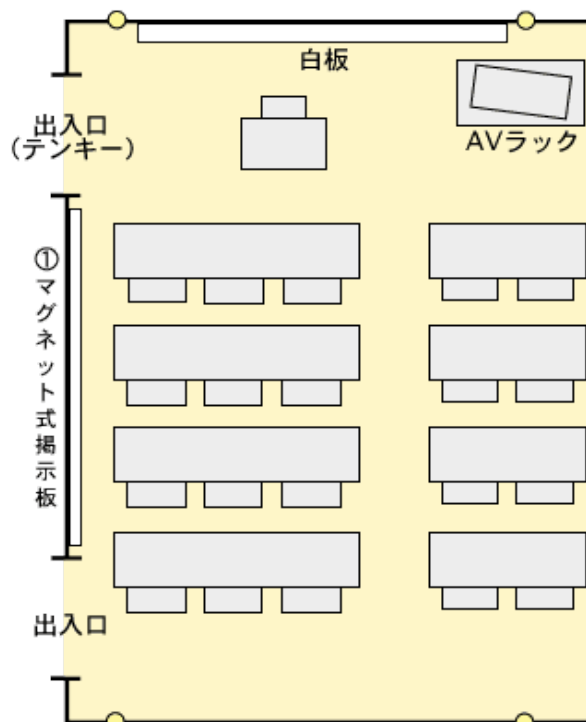

センター棟 408室 (20人)

設備・備品定数

プロジェクターVGA対応

備品名		員数	備品名		員数
机	3人掛け	4	AVラック内	DVD・ビデオデッキ	1
	2人掛け	4		延長コード	1
椅子		20		プロジェクター※	1
教卓		1		CDプレイヤー	1
講師用椅子		1			

※20人室にはスクリーンが配備されておりません。恐れ入りますが、壁や白板をご活用いただくか、部数に限りがありますが貸出用スクリーンをご利用する等によりご対応願います。

配置図

※白板：W3.600×H1.200

※●：電源

※机の配置のために、床に目印のボタンがついています。

※①W2.580×H1.210