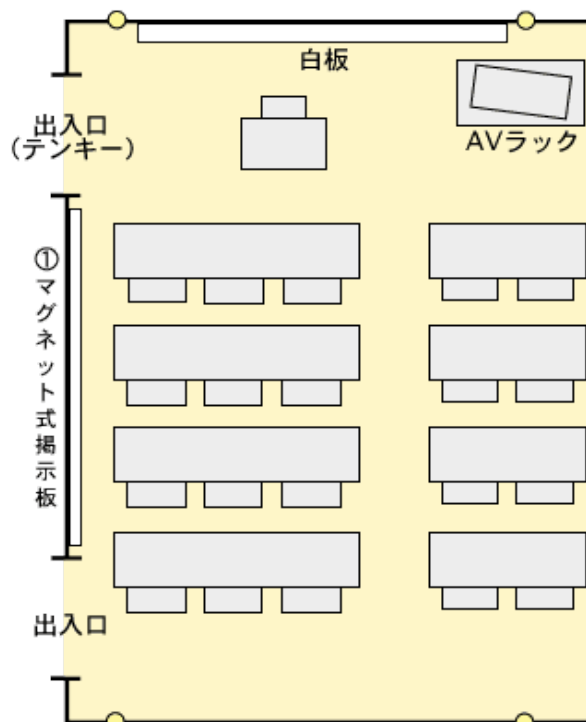

センター棟 407室 (20人)

設備・備品定数

プロジェクターVGA対応

備品名		員数	備品名		員数
机	3人掛け	4	AVラック内	DVD・ビデオデッキ	1
	2人掛け	4		延長コード	1
椅子		20		プロジェクター※	1
教卓		1		CDプレイヤー	1
講師用椅子		1			

※20人室にはスクリーンが配備されておりません。恐れ入りますが、壁や白板をご活用いただくか、部数に限りがありますが貸出用スクリーンをご利用する等によりご対応願います。

配置図

※白板：W3.600×H1.200

※●：電源

※机の配置のために、床に目印のボタンがついています。

※①W2.580×H1.210