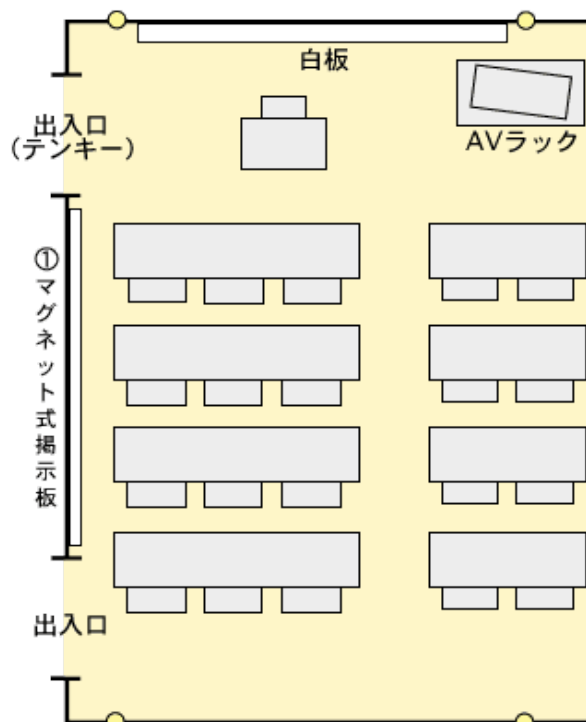

センター棟 406室 (20人)

設備・備品定数

プロジェクターVGA対応

備品名		員数	備品名		員数
机	3人掛け	4	AVラック内	DVD・ビデオデッキ	1
	2人掛け	4		延長コード	1
椅子		20		プロジェクター※	1
教卓		1		CDプレイヤー	1
講師用椅子		1			

※20人室にはスクリーンが配備されておりません。恐れ入りますが、壁や白板をご活用いただくか、部数に限りがありますが貸出用スクリーンをご利用する等によりご対応願います。

配置図

※白板：W3.600×H1.200

※●：電源

※机の配置のために、床に目印のボタンがついています。

※①W2.580×H1.210