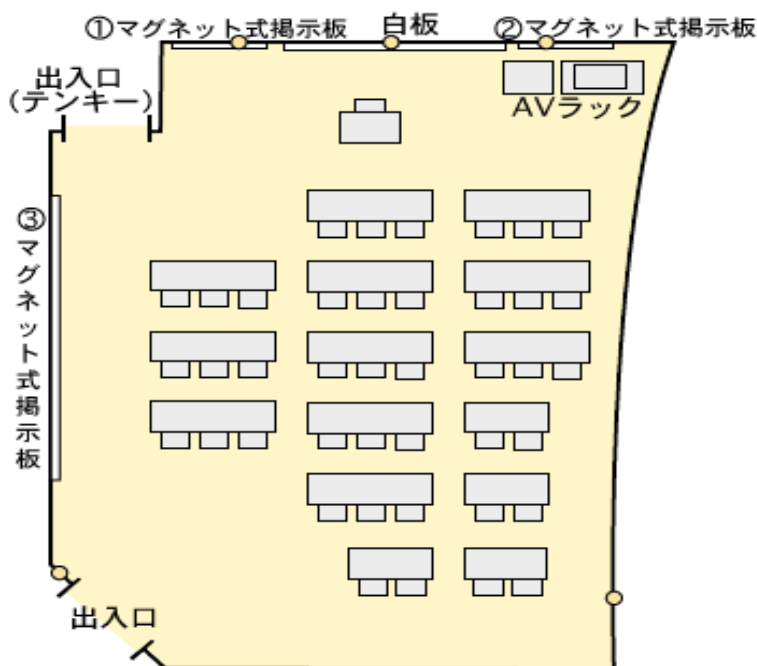

## センター棟 404室 (40人)

設備・備品定数

プロジェクターHDMI対応

備品名		員数	備品名		員数
机	3人掛け	11	AVラック内	DVD・ビデオデッキ	1
	2人掛け	4		プロジェクター	1
椅子	41	CDプレイヤー		1	
教卓	1	延長コード		1	
講師用椅子	1				
プロジェクター台	1				
スクリーン 80インチ	1				

### 配置図

※白板：W4.800×H1.231

※○：電源

※机の配置のために、床に目印のボタンがついています。

※① W740×H1.260

② W770×H1.260

③ W3.050×H1.250