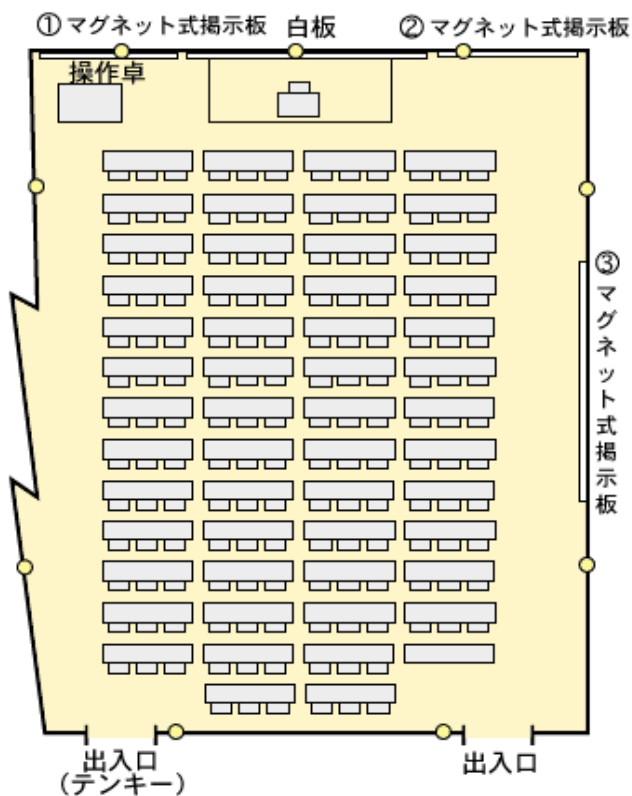

センター棟 311室 (160人)

設備・備品定数

プロジェクターVGA対応

備品名		員数	備品名		員数	備品名		員数
机		54	講師用椅子	1	操作卓	プロジェクター	1	
椅子		162	天吊りモニター	2		書画カメラ	1	
レクチャー卓	卓上マイク	1	スクリーン (電動昇降式)	1		CDプレイヤー	1	
	ワイヤレスマイク	3	場内マイク	1		DVDプレイヤー	1	
	充電器	2				卓上マイク	1	

配置図

※白板：W3.600×H1.800、ステージ：W6.590×D1.510×H180

※●：電源

※机の配置のために、床に目印のボタンがついています。

※① W3.570×H1.160

② W2.270×H1.160

③ W5.500×H1.040

国立オリンピック記念青少年総合センター