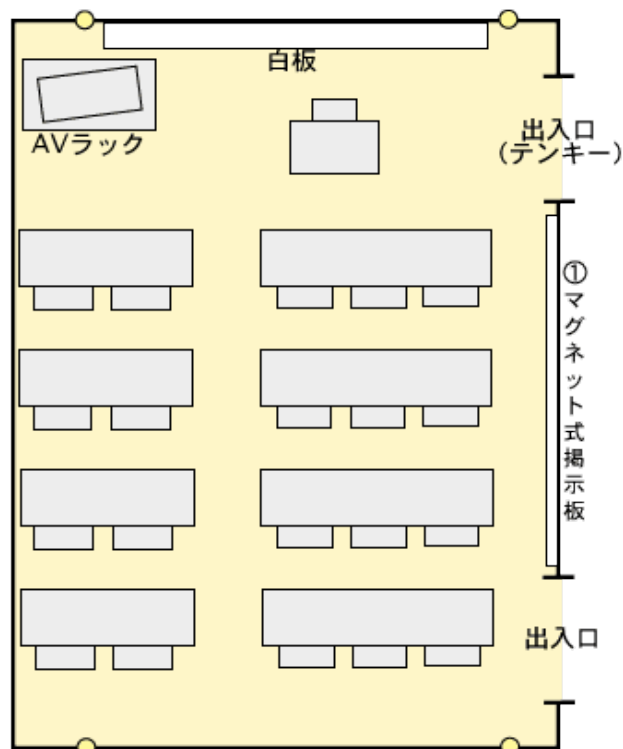

センター棟 308室 (20人)

設備・備品定数

プロジェクターVGA対応

備品名		員数	備品名		員数
机	3人掛け	4	AVラック内	DVD・ビデオデッキ	1
	2人掛け	4		延長コード	1
椅子		20		プロジェクター※	1
教卓		1		CDプレイヤー	1
講師用椅子		1			

※20人室にはスクリーンが配備されておられません。恐れ入りますが、壁や白板をご活用いただくか、部数に限りがありますが貸出用スクリーンをご利用する等によりご対応願います。

配置図

※白板：W2.400×H1.200

※●：電源

※机の配置のために、床に目印のボタンがついています。

※① W2.630×H1.200