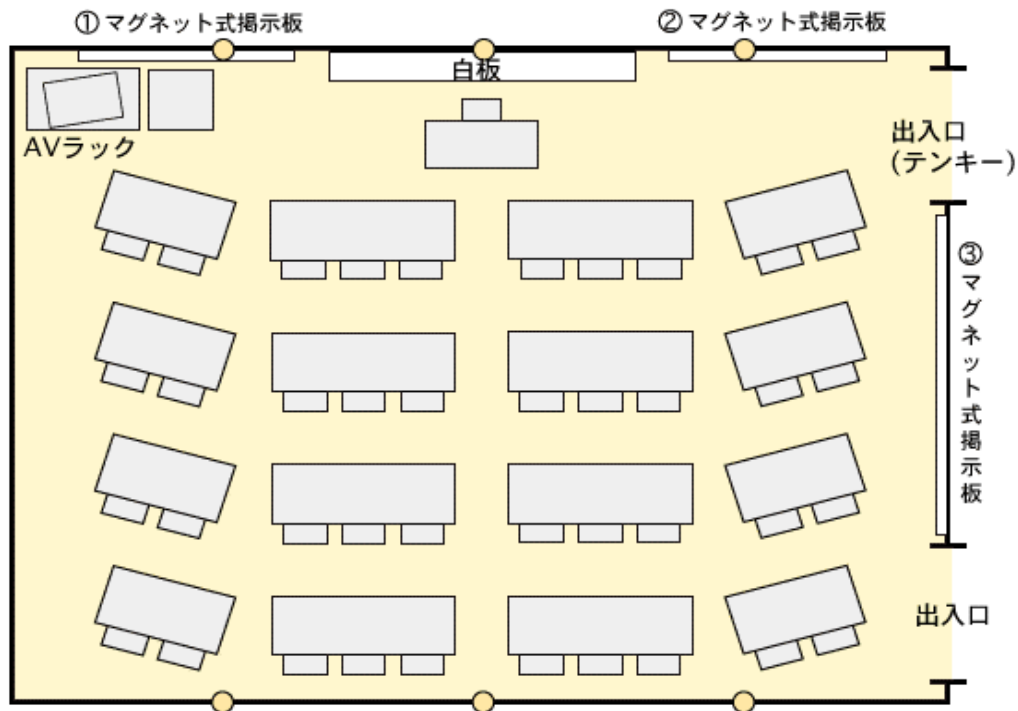

センター棟 307室 (40人)

設備・備品定数

プロジェクターHDMI対応

備品名		員数	備品名		員数
机	3人掛け	8	AVラック内	DVD・ビデオデッキ	1
	2人掛け	8		プロジェクター	1
椅子		40		CDプレイヤー	1
教卓		1		延長コード	1
講師用椅子		1			
プロジェクター台		1			
スクリーン		1			

配置図

- ※白板 : W4.800×H1.231
- ※●: 電源
- ※机の配置のために、床に目印のボタンがついています。
- ※① W990×H1.240
- ② W2.150×H1.240
- ③ W2.450×H1.240