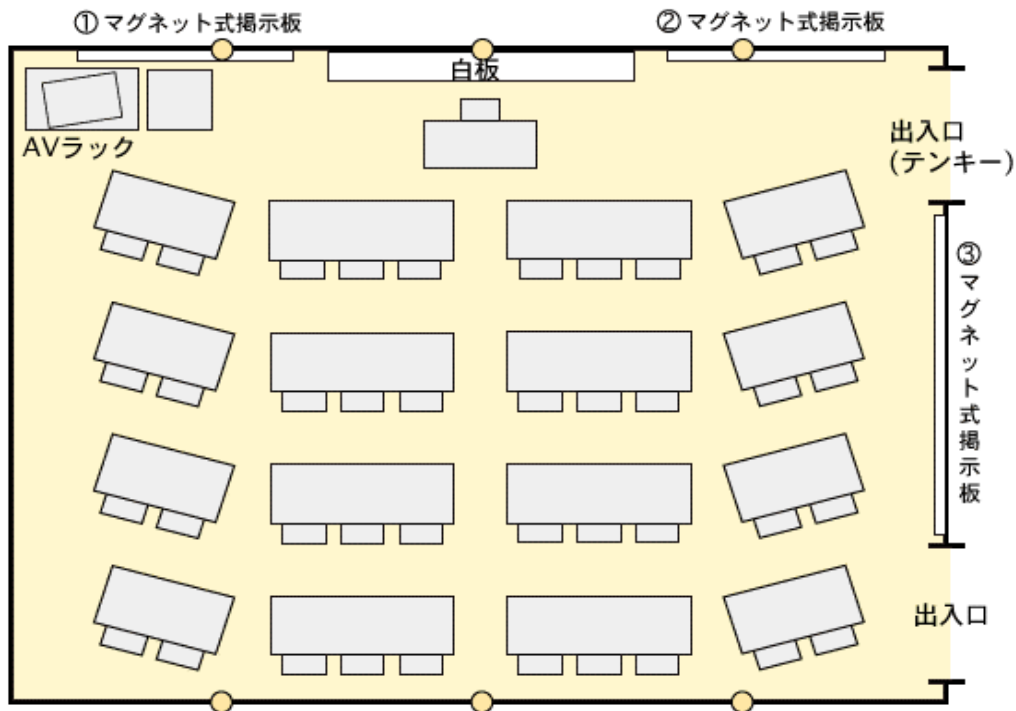

センター棟 306室 (40人)

設備・備品定数

プロジェクターHDMI対応

備品名		員数	備品名		員数
机	3人掛け	8	AVラック内	DVD・ビデオデッキ	1
	2人掛け	8		プロジェクター	1
椅子		40		CDプレイヤー	1
教卓		1		延長コード	1
講師用椅子		1			
プロジェクター台		1			
スクリーン		1			

配置図

※白板 : W4.800×H1.231

※●: 電源

※机の配置のために、床に目印のボタンがついています。

※① W990×H1.240

② W2.150×H1.240

③ W2.450×H1.240