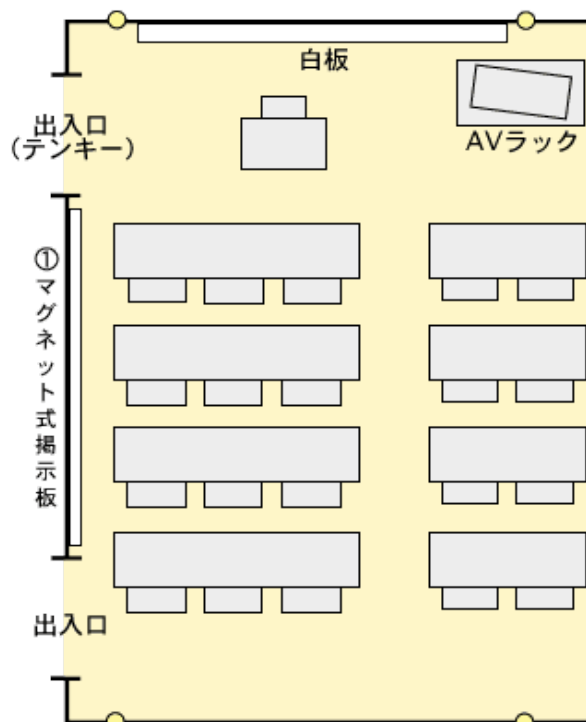

センター棟 303室 (20人)

設備・備品定数

プロジェクターVGA対応

備品名		員数	備品名		員数
机	3人掛け	4	AVラック内	DVD・ビデオデッキ	1
	2人掛け	4		延長コード	1
椅子		20		プロジェクター※	1
教卓		1		CDプレイヤー	1
講師用椅子		1			

※20人室にはスクリーンが配備されておりません。恐れ入りますが、壁や白板をご活用いただくか、部数に限りがありますが貸出用スクリーンをご利用する等によりご対応願います。

配置図

※白板：W3.600×H1.200

※●：電源

※机の配置のために、床に目印のボタンがついています。

※①W2.580×H1.210