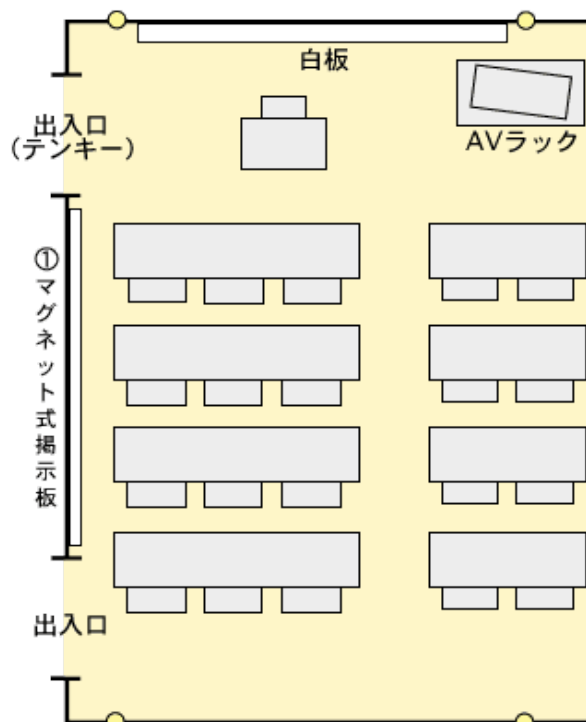

センター棟 302室 (20人)

設備・備品定数

プロジェクターVGA対応

備品名		員数	備品名		員数
机	3人掛け	4	AVラック内	DVD・ビデオデッキ	1
	2人掛け	4		延長コード	1
椅子		20		プロジェクター※	1
教卓		1		CDプレイヤー	1
講師用椅子		1			

※20人室にはスクリーンが配備されておりません。恐れ入りますが、壁や白板をご活用いただくか、部数に限りがありますが貸出用スクリーンをご利用する等によりご対応願います。

配置図

※白板：W3.600×H1.200

※●：電源

※机の配置のために、床に目印のボタンがついています。

※①W2.580×H1.210