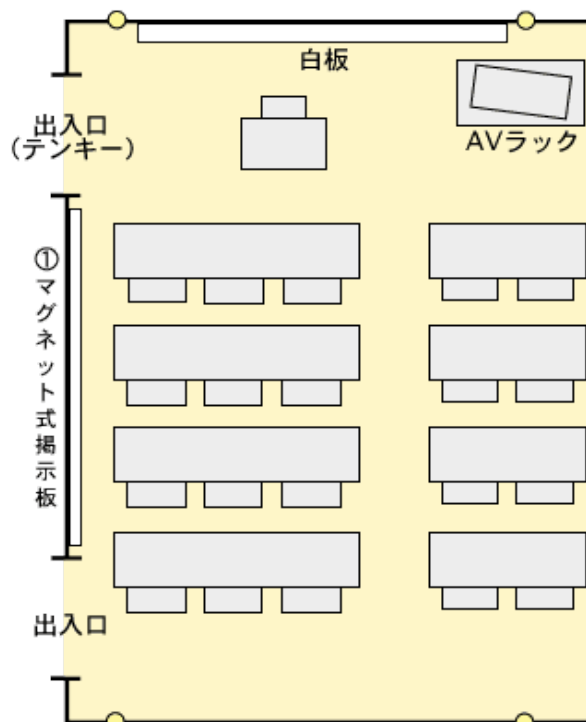

## センター棟 301室 (20人)

設備・備品定数

プロジェクターVGA対応

備品名		員数	備品名		員数
机	3人掛け	4	AVラック内	DVD・ビデオデッキ	1
	2人掛け	4		延長コード	1
椅子		20		プロジェクター※	1
教卓		1		CDプレイヤー	1
講師用椅子		1			

※20人室にはスクリーンが配備されておりません。恐れ入りますが、壁や白板をご活用いただくか、部数に限りがありますが貸出用スクリーンをご利用する等によりご対応願います。

### 配置図

※白板：W3.600×H1.200

※●：電源

※机の配置のために、床に目印のボタンがついています。

※①W2.580×H1.210