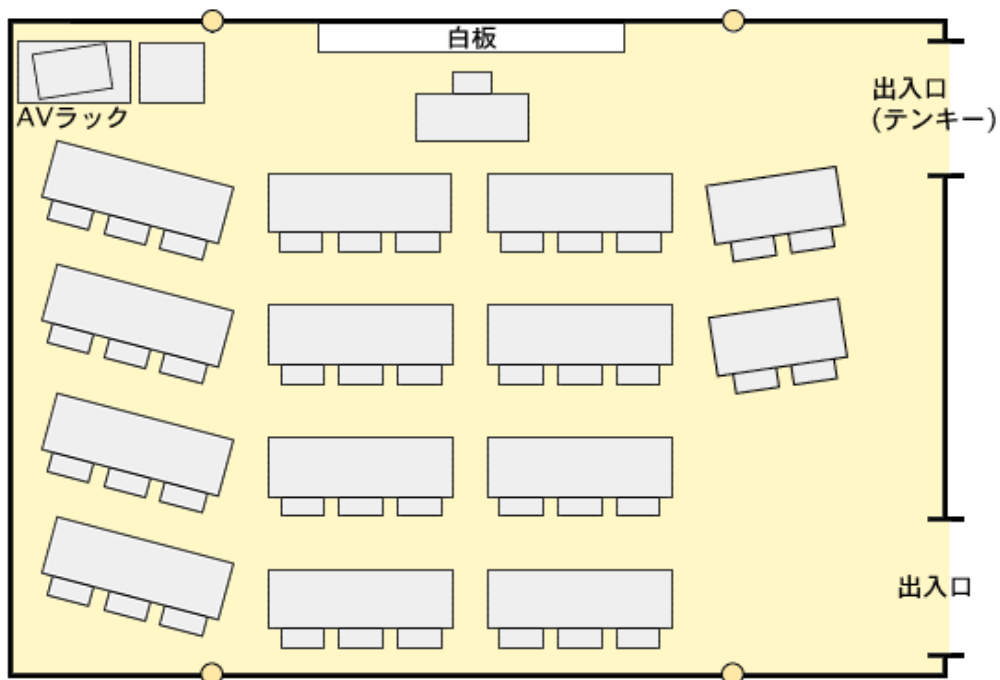

## センター棟 109室 (40人)

設備・備品定数

プロジェクターVGA対応

備品名		員数	備品名		員数
机	3人掛け	12	AVラック内	DVD・ビデオデッキ	1
	2人掛け	2		プロジェクター	1
椅子	40	CDプレイヤー		1	
教卓	1	延長コード		1	
講師用椅子	1				
プロジェクター台	1				
スクリーン	1				

### 配置図

※白板：W4.800×H1.231

※●：電源

※机の配置のために、床に目印のボタンがついています。