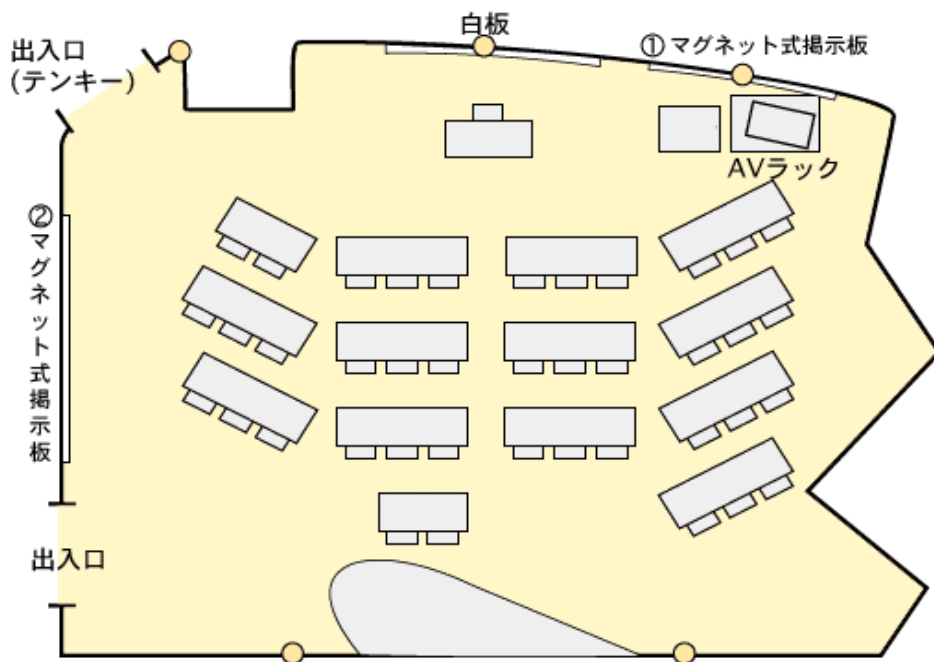

センター棟 108室 (PC 40人)

設備・備品定数

プロジェクターHDMI対応

備品名		員数	備品名		員数
机	2人掛け	2	AVラック内	DVD・ビデオデッキ	1
	3人掛け	12		プロジェクター	1
椅子	40	CDプレイヤー		1	
教卓	1	延長コード		1	
講師用椅子	1				
パソコン電源	40				
スクリーン	1				
プロジェクター台	1				

配置図

- ※白板 : W4800×H1214
- ※●: 電源
- ※机の配置のために、床に目印のボタンがついています。
- ※① W1.650×H1.230
- ② W3.130×H1.240