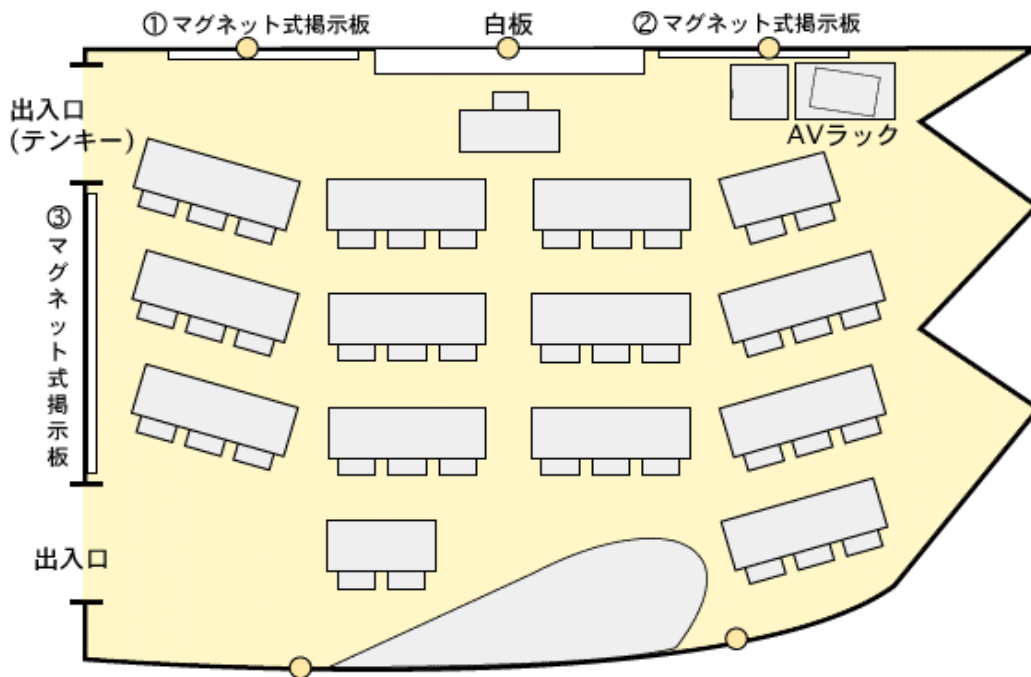

センター棟 107室 (PC 40人)

設備・備品定数

プロジェクターVGA対応

備品名		員数	備品名		員数
机	2人掛け	2	AVラック内	DVD・ビデオデッキ	1
	3人掛け	12		プロジェクター	1
椅子	40	CDプレイヤー		1	
教卓	1	延長コード		1	
講師用椅子	1				
パソコン電源	40				
スクリーン	1				
プロジェクター台	1				

配置図

- ※白板 : W4.800×H1.214
- ※○: 電源
- ※机の配置のために、床に目印のボタンがついています。
- ※ ① W2.230×H1.240
- ② W3.070×H1.240
- ③ W3.550×H1.240