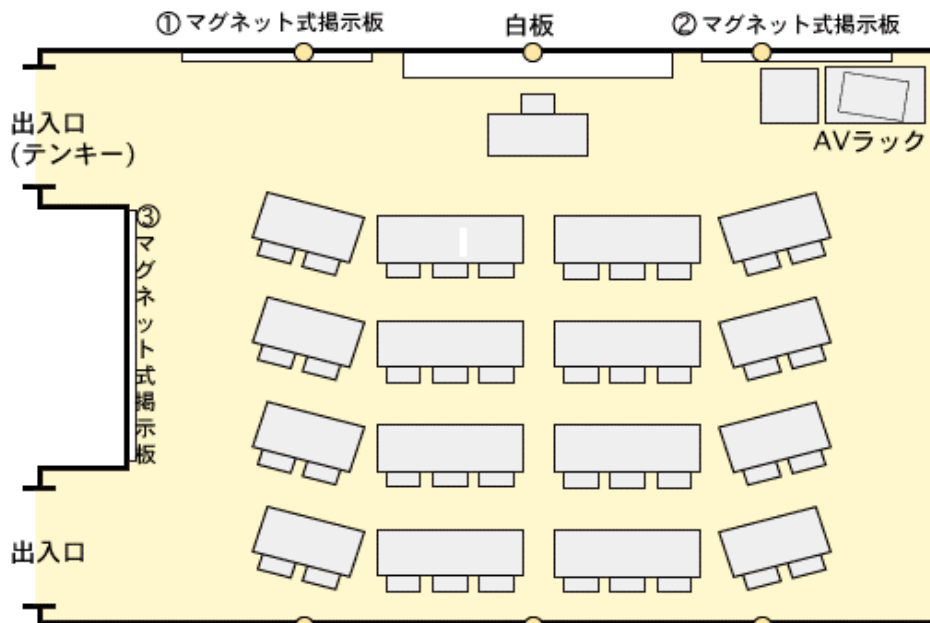

センター棟 106室 (40人)

設備・備品定数

プロジェクターHDMI対応

備品名		員数	備品名		員数
机	3人掛け	8	AVラック内	DVD・ビデオデッキ	1
	2人掛け	8		プロジェクター	1
椅子	40	CDプレイヤー		1	
教卓	1	延長コード		1	
講師用椅子	1				
プロジェクター台	1				
スクリーン	1				

配置図

※白板 : W4.800×H1.231

※●: 電源

※机の配置のために、床に目印のボタンがついています。

※① W3.000×H1.260

② W1.230×H1.260

③ W2.460×H1.260