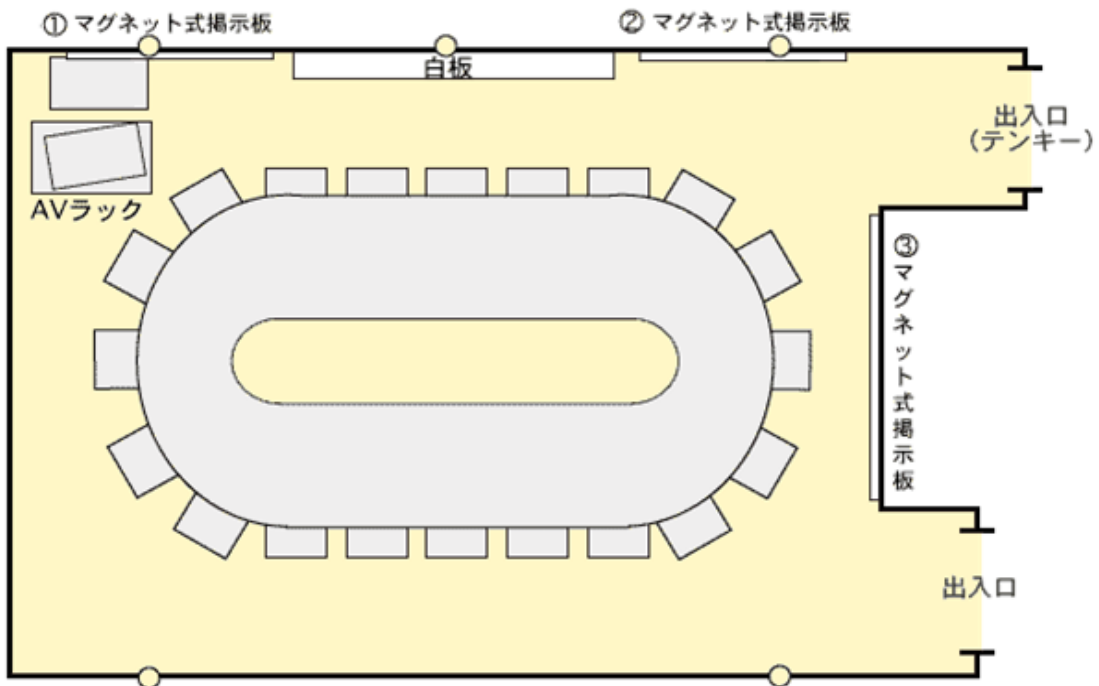

センター棟 105室（20人 円卓会議室）

設備・備品定数

プロジェクターHDMI対応

備品名	員数	備品名	員数	
机 円卓	1	AVラック内	DVD・ビデオデッキ	1
椅子	20		プロジェクター	1
コートハンガー	1		CDプレイヤー	1
ハンガー	20		延長コード	1
スクリーン	1			
プロジェクター台	1			

配置図

- ※白板：W4.800×H1.214
- ※○：電源
- ※机の配置のために、床に目印のボタンがついています。
- ※① W2.940×H1.260
- ② W1.300×H1.260
- ③ W2.460×H1.250