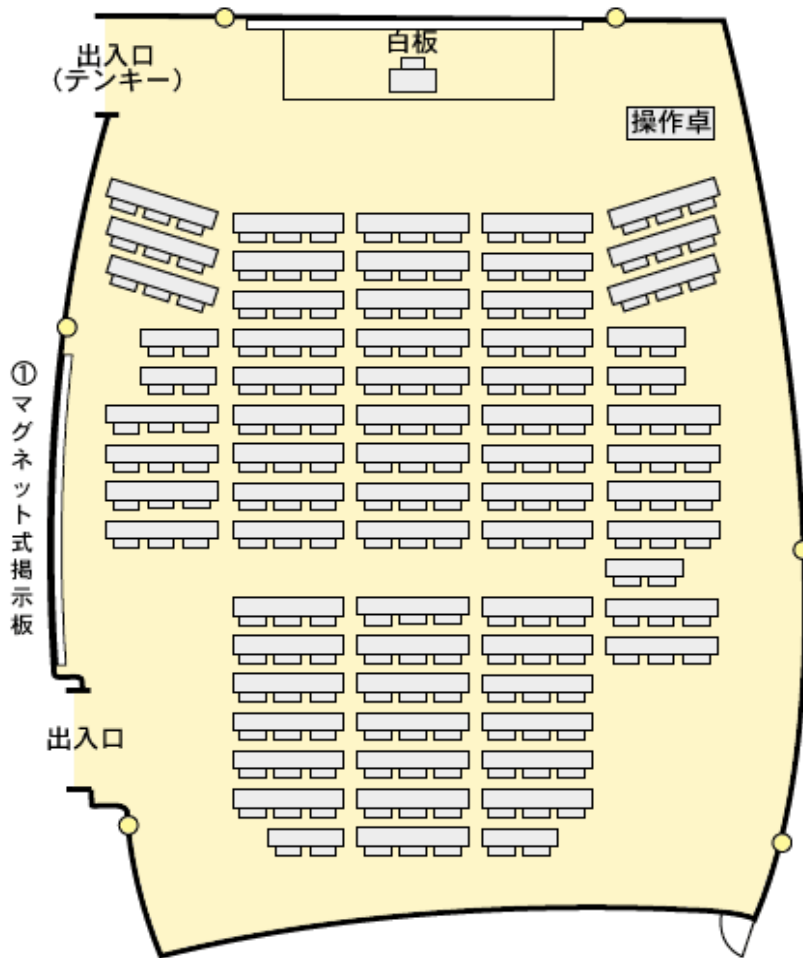

## センター棟 102室 (200人 パソコン対応)

設備・備品定数

プロジェクターVGA対応

備品名		員数	備品名	員数	備品名	員数	
机	3人掛け	62	パソコン電源		操作卓	書画カメラ	1
	2人掛け	7	講師用椅子	1		プロジェクター	1
椅子		200	天吊りモニター	2		CDプレイヤー	1
レクチャー卓	卓上マイク	1	スクリーン (150インチ 電動昇降式)	1		DVDプレイヤー	1
	ワイヤレス マイク	3 (充電)	マイクスタンド	1		卓上マイク	1
	充電器	2				場内用マイク	1

### 配置図

※白板：W6.000×H2.400、ステージ：W6.140×D1.830×H230

※●：電源

※机の配置のために、床に目印のボタンがついています。

※① W6.350×H1.020

国立オリンピック記念青少年総合センター