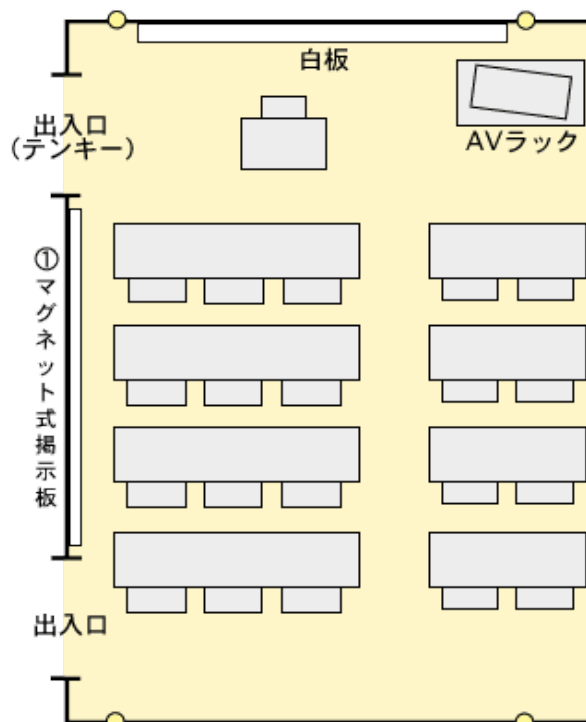

センター棟 300室（20人）

設備・備品定数

備品名		員数	備品名		員数
机	3人掛け	4	AVラック内	DVD・ビデオデッキ	1
	2人掛け	4		延長コード	1
椅子		20		CDプレイヤー	1
教卓		1			
講師用椅子		1			

※20人室にはスクリーンが配備されておりません。恐れ入りますが、壁や白板をご活用いただくか、部数に限りがありますが貸出用スクリーンをご利用する等によりご対応願います。

配置図

※白板：W3.600×H1.200

※○：電源

※机の配置のために、床に目印のボタンがついています。

※①W2.580×H1.210