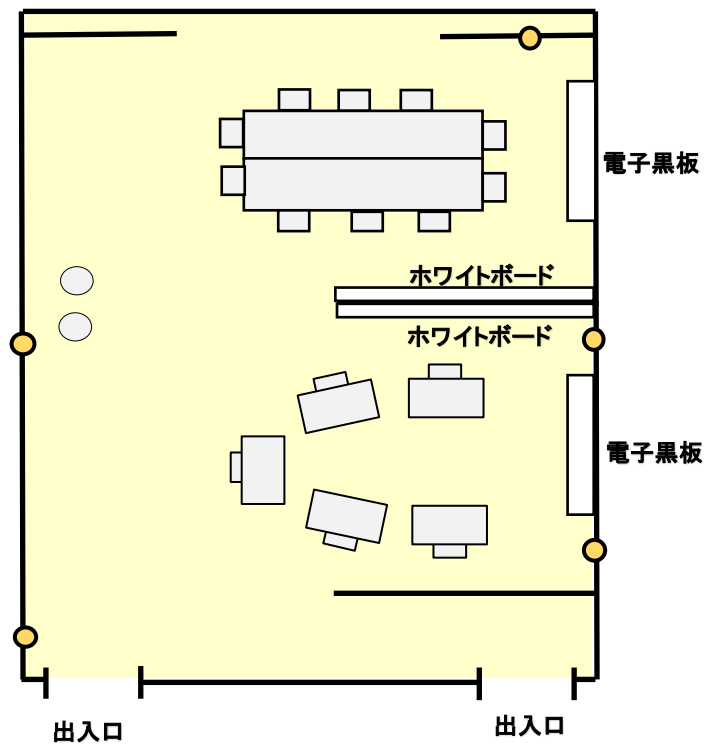

センター棟 515室 (20人)

設備・備品定数

プロジェクターVGA対応

備品名	員数
机	6
椅子	21
電子黒板	2
電子黒板用ペン	2
電子黒板リモコン	2
ホワイトボード	3
ホワイトボード用ペン	2SET
イレイザー	2
ドアストッパー	2

配置図

※電子黒板:W142.8cm×H80.4cm

※●:電源

ご利用にあたっての注意

- ・電子黒板は精密機械の為、丁寧に扱ってください。
- ・電子黒板への資料の貼り付けはご遠慮ください。

国立オリンピック記念青少年総合センター