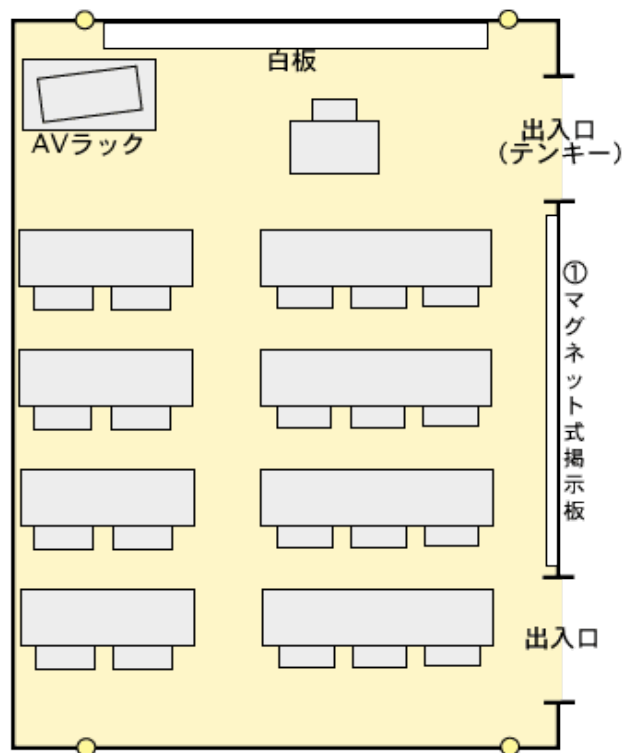

センター棟 508室 (20人)

設備・備品定数

プロジェクターVGA対応

備品名		員数	備品名		員数
机	3人掛け	4	AVラック内	DVD・ビデオデッキ	1
	2人掛け	4		延長コード	1
椅子		20		プロジェクター※	1
教卓		1		CDラジカセ	1
講師用椅子		1			

※20人室にはスクリーンが配備されておりません。恐れ入りますが、壁や白板をご活用いただくか、部数に限りがありますが貸出用スクリーンをご利用する等によりご対応願います。

配置図

※白板：W2.400×H1.200

※●：電源

※机の配置のために、床に目印のボタンがついています。

※① W2.630×H1.200