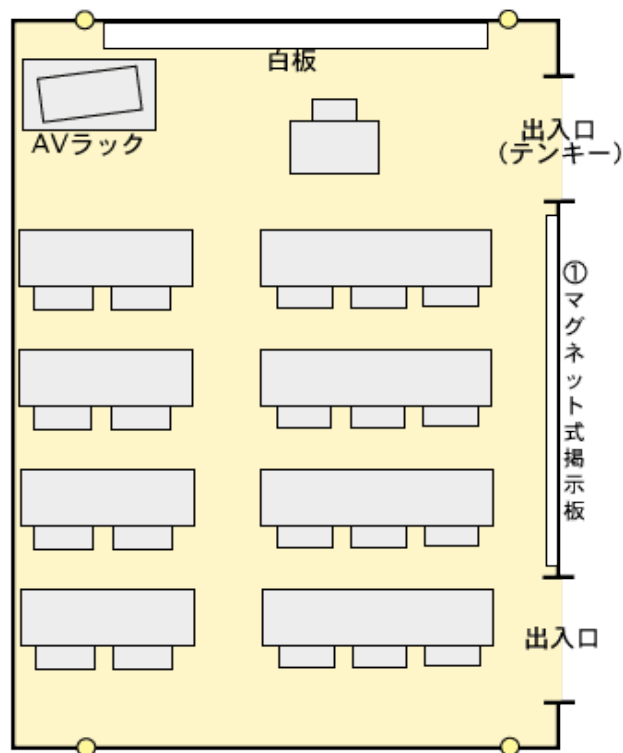

センター棟 507室 (20人)

設備・備品定数

プロジェクターVGA対応

備品名		員数	備品名		員数
机	3人掛け	4	AVラック内	DVD・ビデオデッキ	1
	2人掛け	4		延長コード	1
椅子		20		プロジェクター※	1
教卓		1		CDラジカセ	1
講師用椅子		1			

※20人室にはスクリーンが配備されておりません。恐れ入りますが、壁や白板をご活用いただくか、部数に限りがありますが貸出用スクリーンをご利用する等によりご対応願います。

配置図

※白板：W2.400×H1.200

※●：電源

※机の配置のために、床に目印のボタンがついています。

※① W2.630×H1.200