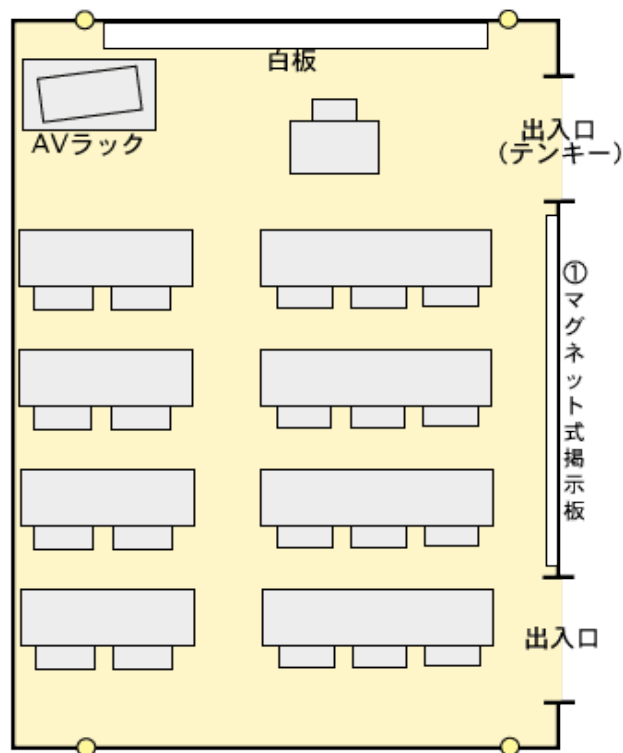

センター棟 506室 (20人)

設備・備品定数

プロジェクターVGA対応

備品名		員数	備品名		員数
机	3人掛け	4	AVラック内	DVD・ビデオデッキ	1
	2人掛け	4		延長コード	1
椅子		20		プロジェクター※	1
教卓		1		CDラジカセ	1
講師用椅子		1			

※20人室にはスクリーンが配備されておりません。恐れ入りますが、壁や白板をご活用いただくか、部数に限りがありますが貸出用スクリーンをご利用する等によりご対応願います。

配置図

※白板：W2.400×H1.200

※●：電源

※机の配置のために、床に目印のボタンがついています。

※① W2.630×H1.200