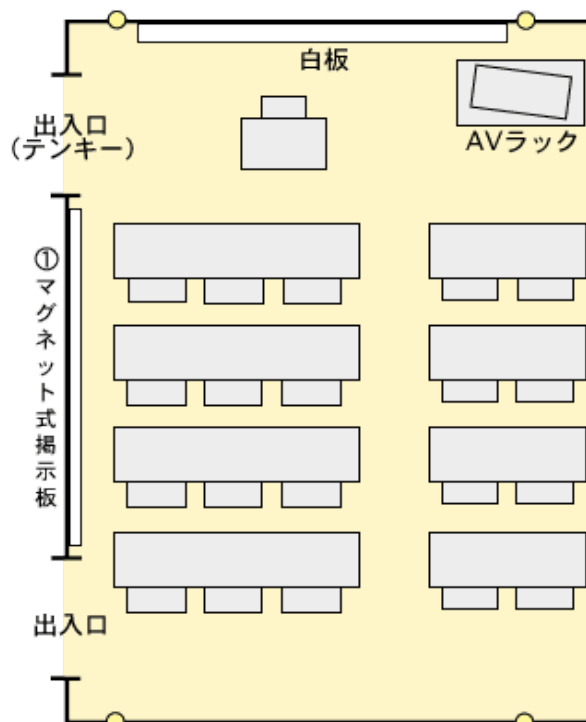

センター棟 408室 (20人)

設備・備品定数

プロジェクターVGA対応

備品名		員数	備品名	員数	
机	3人掛け	4	AVラック内	DVD・ビデオデッキ	1
	2人掛け	4		延長コード	1
椅子	20	プロジェクター※		1	
教卓	1	CDラジカセ		1	
講師用椅子	1				

※20人室にはスクリーンが配備されておりません。恐れ入りますが、壁や白板をご活用いただくか、部数に限りがありますが貸出用スクリーンをご利用する等によりご対応願います。

配置図

※白板：W3.600×H1.200

※○：電源

※机の配置のために、床に目印のボタンがついています。

※①W2.580×H1.210