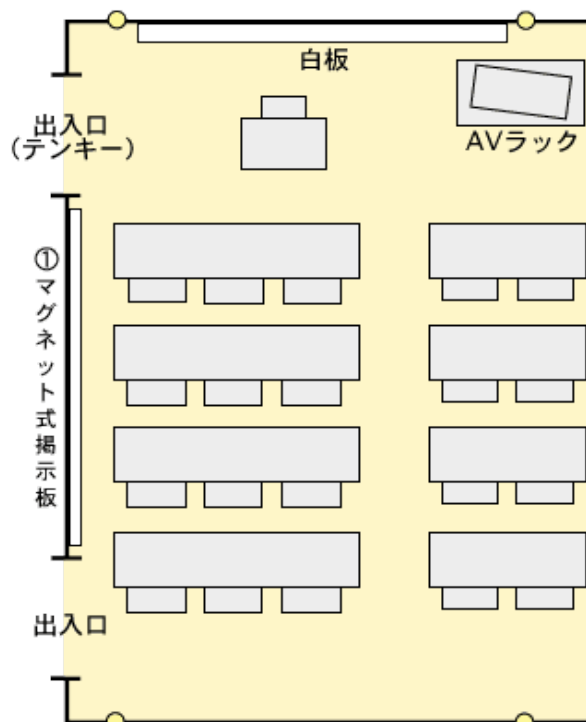

センター棟 407室 (20人)

設備・備品定数

プロジェクターVGA対応

備品名		員数	備品名		員数
机	3人掛け	4	AVラック内	DVD・ビデオデッキ	1
	2人掛け	4		延長コード	1
椅子		20		プロジェクター※	1
教卓		1		CDラジカセ	1
講師用椅子		1			

※20人室にはスクリーンが配備されておりません。恐れ入りますが、壁や白板をご活用いただくか、部数に限りがありますが貸出用スクリーンをご利用する等によりご対応願います。

配置図

※白板：W3.600×H1.200

※●：電源

※机の配置のために、床に目印のボタンがついています。

※①W2.580×H1.210