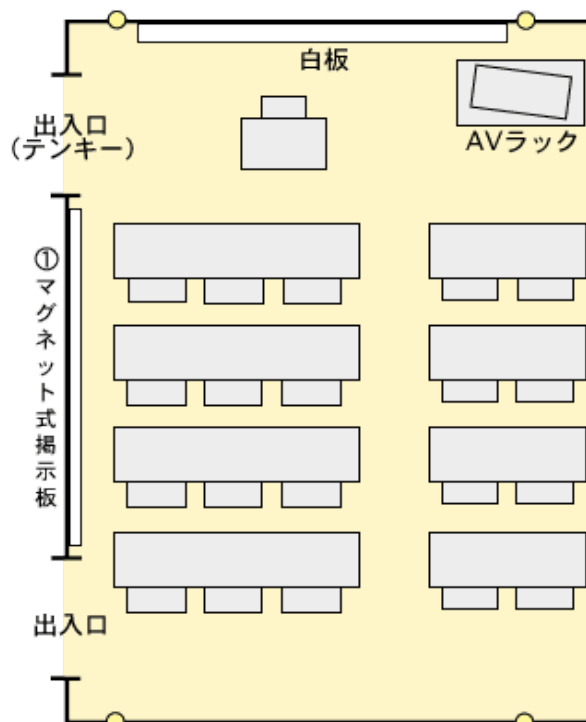

センター棟 406室 (20人)

設備・備品定数

プロジェクターVGA対応

備品名		員数	備品名		員数
机	3人掛け	4	AVラック内	DVD・ビデオデッキ	1
	2人掛け	4		延長コード	1
椅子	20	プロジェクター※		1	
教卓	1	CDラジカセ		1	
講師用椅子	1				

※20人室にはスクリーンが配備されておりません。恐れ入りますが、壁や白板をご活用いただくか、部数に限りがありますが貸出用スクリーンをご利用する等によりご対応願います。

配置図

※白板：W3.600×H1.200

※○：電源

※机の配置のために、床に目印のボタンがついています。

※①W2.580×H1.210