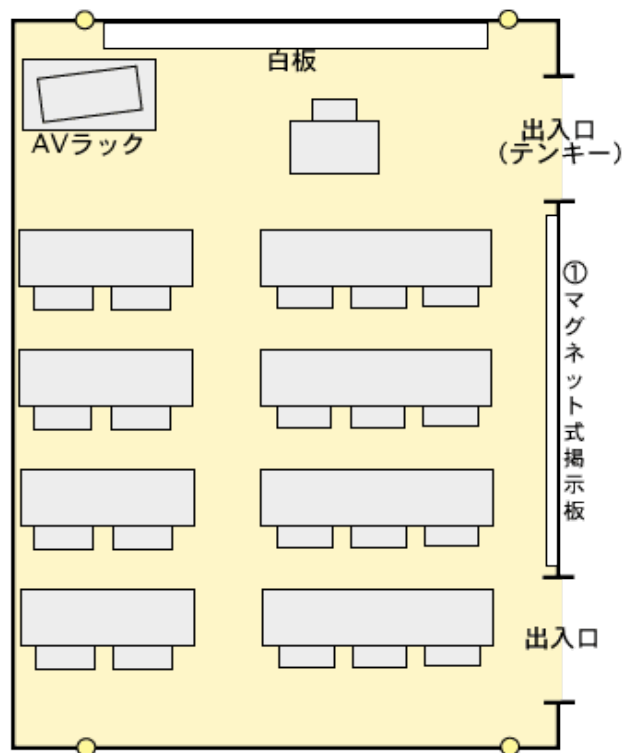

センター棟 308室 (20人)

設備・備品定数

プロジェクターVGA対応

備品名		員数	備品名		員数
机	3人掛け	4	AVラック内	DVD・ビデオデッキ	1
	2人掛け	4		延長コード	1
椅子		20		プロジェクター※	1
教卓		1		CDラジカセ	1
講師用椅子		1			

※20人室にはスクリーンが配備されておりません。恐れ入りますが、壁や白板をご活用いただくか、部数に限りがありますが貸出用スクリーンをご利用する等によりご対応願います。

配置図

※白板：W2.400×H1.200

※●：電源

※机の配置のために、床に目印のボタンがついています。

※① W2.630×H1.200