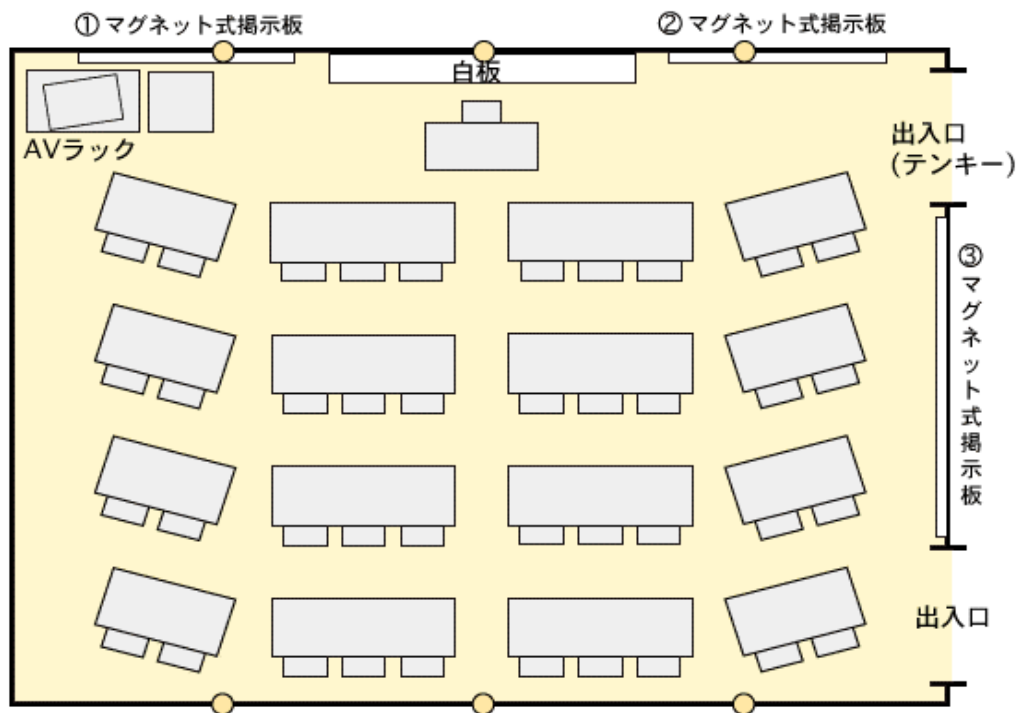

## センター棟 307室 (40人)

設備・備品定数

プロジェクターHDMI対応

備品名		員数	備品名		員数
机	3人掛け	8	AVラック内	DVD・ビデオデッキ	1
	2人掛け	8		プロジェクター	1
椅子	40	CDラジカセ		1	
教卓	1	延長コード		1	
講師用椅子	1				
プロジェクター台	1				
スクリーン	1				

### 配置図

- ※白板 : W4.800×H1.231
- ※○: 電源
- ※机の配置のために、床に目印のボタンがついています。
- ※① W990×H1.240
- ② W2.150×H1.240
- ③ W2.450×H1.240